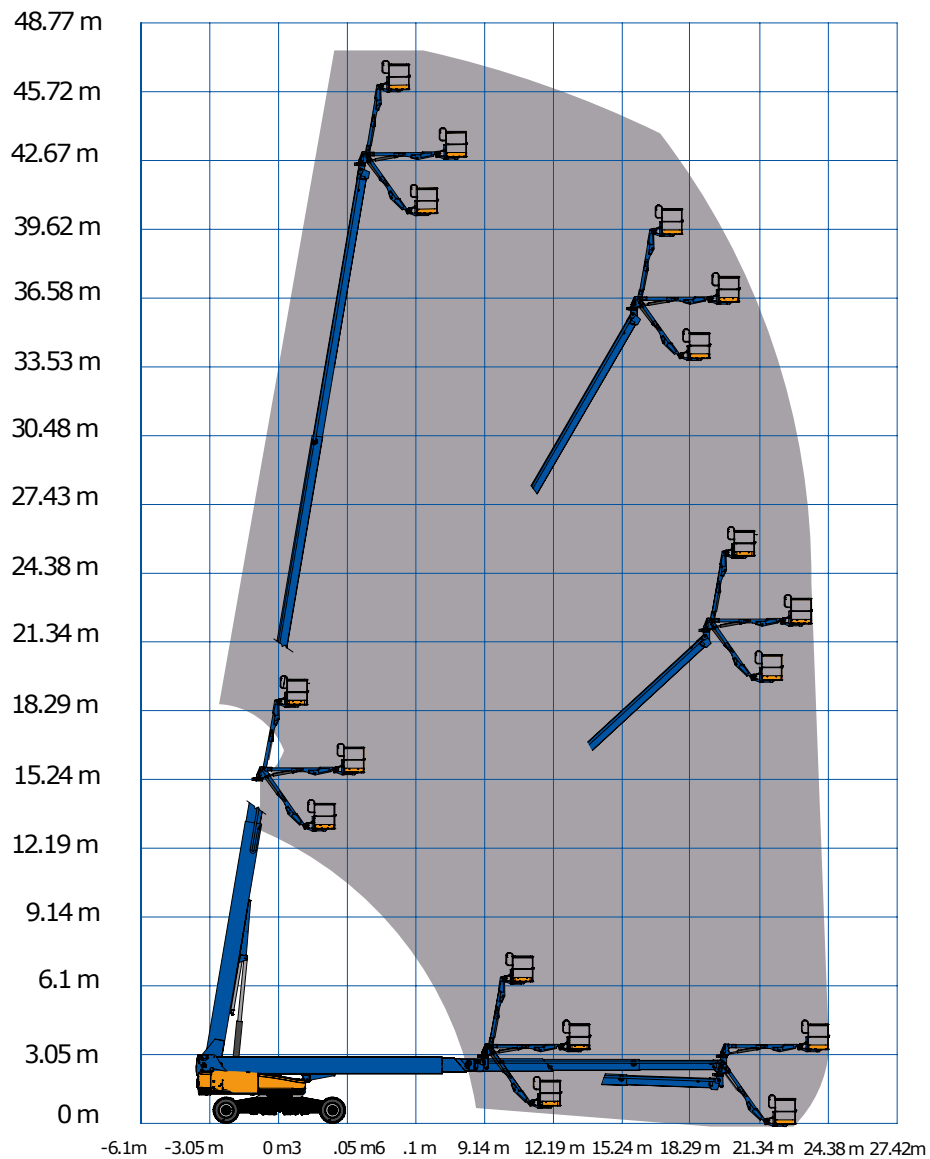

# DIESEL TELESCOOP HOOGWERKER - 480 TDJ

## SPECIFICATIES

Werkhoogte (max.)	48,33 m	Hefvermogen (max.)	340 kg
Horizontaal bereik	24,38 m	Gewicht	22.657 kg
Platformafmetingen (lxb)	0,91x 2,44 m	Transportafm. (lxbxh)	16,18 x 2,49* x 3,05 m
		*met uitgeschoven assen 5,03 m	