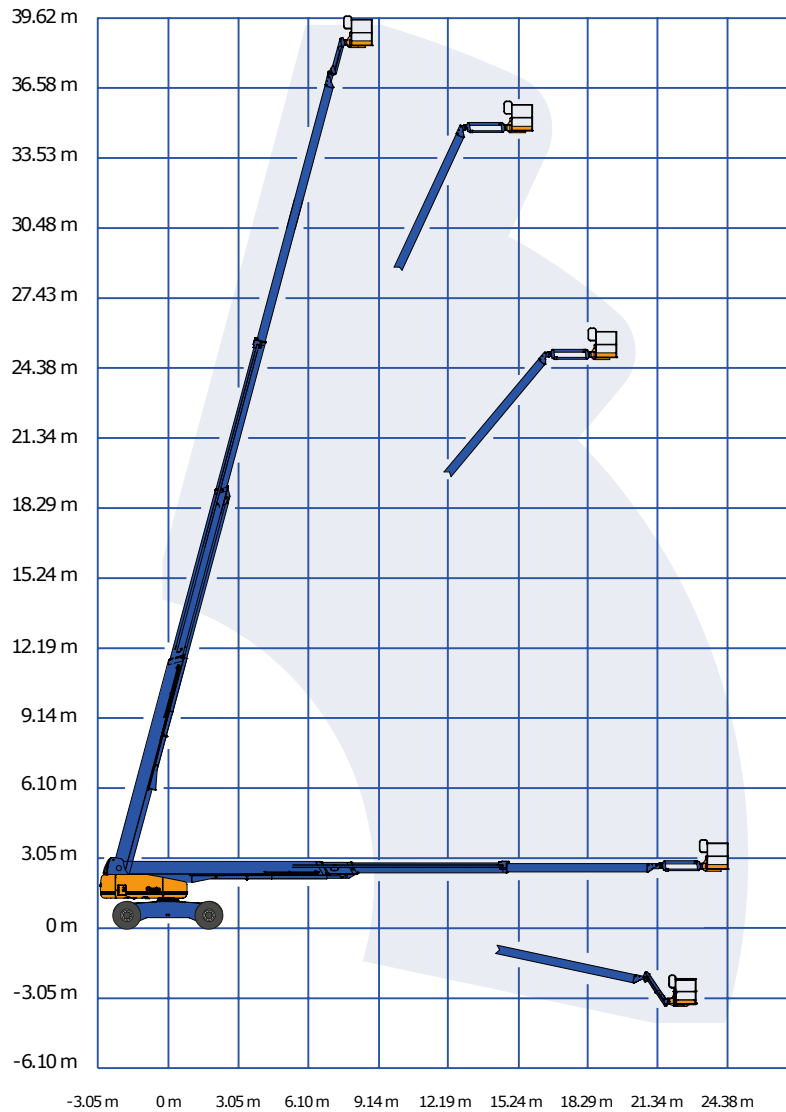

DIESEL TELESCOOP HOOGWERKER - 400 TDJ

SPECIFICATIES

Werkhoogte (max.)	40,15 m	Hefvermogen (max.)	227 kg
Horizontaal bereik	24,38 m	Gewicht	20.248 kg
Platformafmetingen (lxb)	0,91x 2,44 m	Transportafm. (lxbxh)	14,25 x 2,49* x 3,07 m

*met uitgeschoven assen 3,35 m