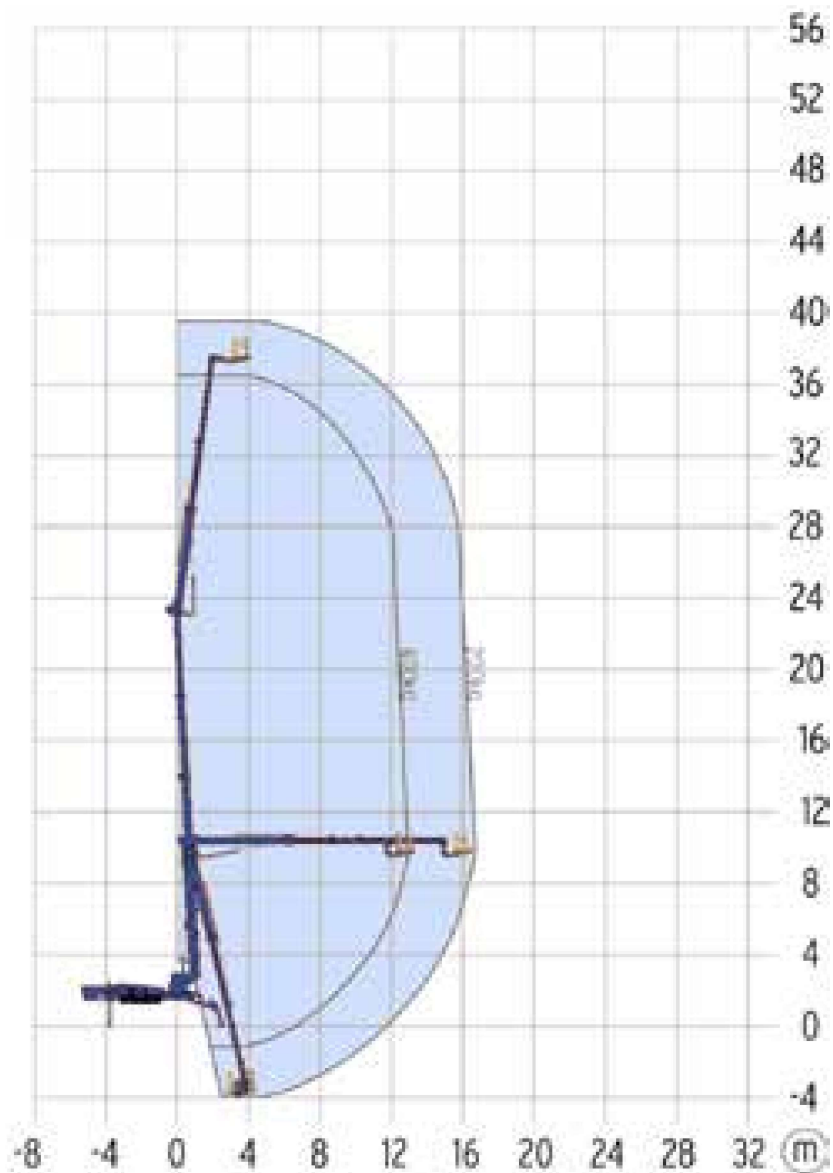

SPIN HOOGWERKER - 400 KTDCS

SPECIFICATIES

V-4

Werkhoogte (max.)	39,50 m	Hefvermogen (max.)	200-400 kg
Horizontaal bereik	16,70 m	Gewicht	11.900 kg
Platformafmetingen (lxb)	0,80 x 1,50 m	Transportafm. (lxbxh)	9,20 x 1,58 x 1,98 m