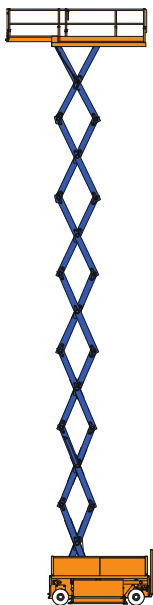

ELEKTRISCHE SCHAAR HOOGWERKER - 280 SVE

SPECIFICATIES

Werkhoogte (max.)	28,20 m	Hefvermogen (max.)	750 kg
Horizontaal bereik	n.v.t.	Gewicht	18.770 kg
Platvormafmetingen (lxb)	5,21/7,41 x 1,30 m	Transportafm. (lxbxh)	5,60 x 1,32 x 4,10 m