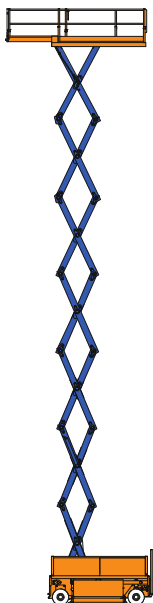

ELEKTRISCHE SCHAAR HOOGWERKER - 215 SVE

SPECIFICATIES

Werkhoogte (max.)	21,50 m	Hefvermogen (max.)	500 kg
Horizontaal bereik	n.v.t.	Gewicht	9.800 kg
Platvormafmetingen (lxb)	3,38/4,88 x 1,36 m	Transportafm. (lxbxh)	4,05 x 1,26 x 3,74 m