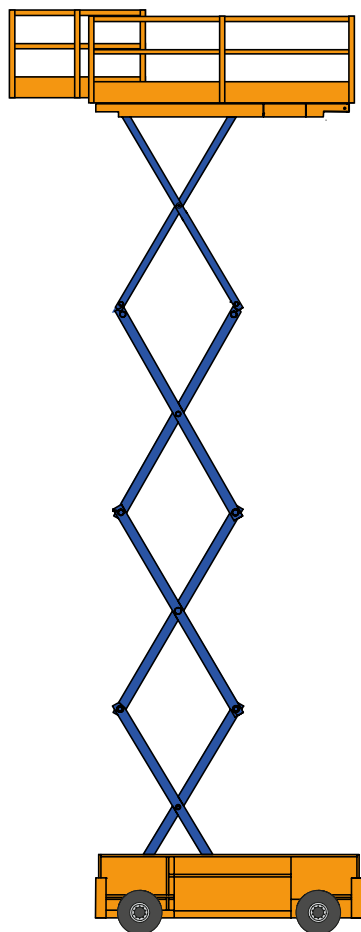

ELEKTRISCHE SCHAAR HOOGWERKER - 140 SVE

SPECIFICATIES

V-4

Werkhoogte (max.)	13,70 m	Hefvermogen (max.)	350 kg
Horizontaal bereik	n.v.t.	Gewicht	3.260 kg
Platformafmetingen (lxb)	2,26/3,18 x 1,16 m	Transportafm. (lxbxh)	2,80 x 1,19 x 2,54 m