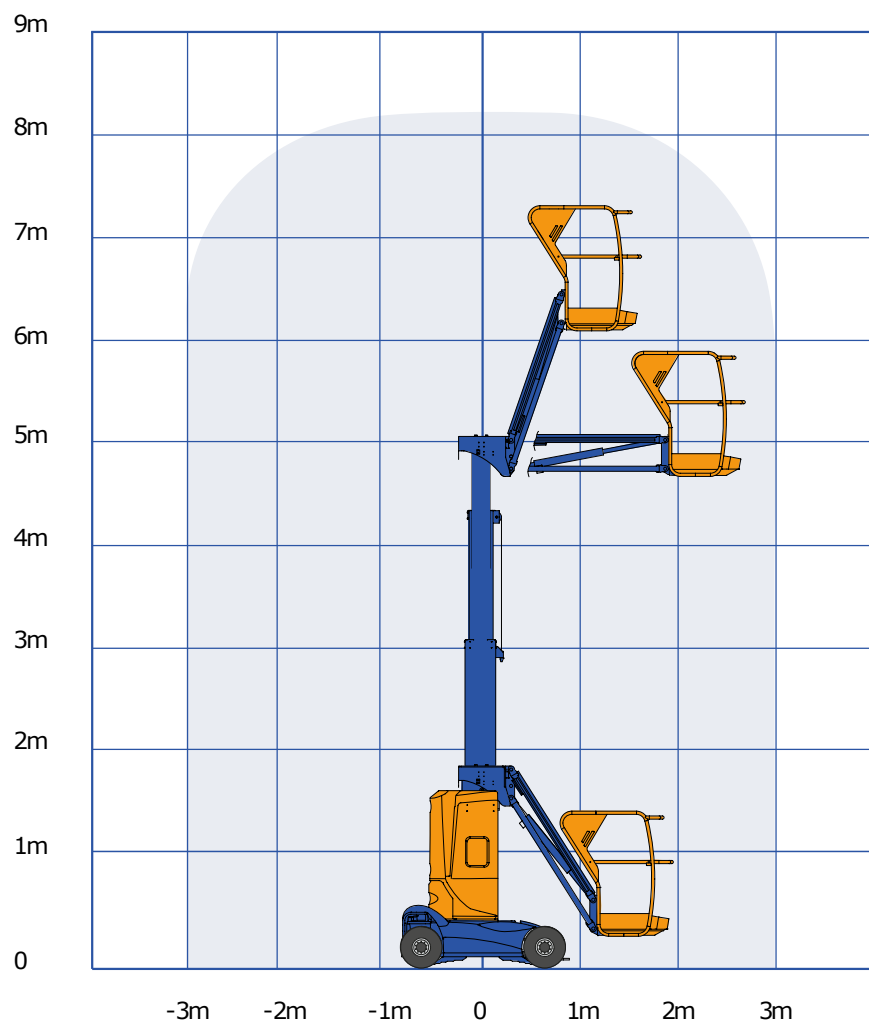

VERTICALE MAST HOOGWERKER - 80 MEJ

SPECIFICATIES

Werkhoogte (max.)	8,70 m	Hefvermogen (max.)	200 kg
Horizontaal bereik	3,00 m	Gewicht	2.585 kg
Platvormafmetingen (lxb)	0,78 x 0,98 m	Transportafm. (lxbxh)	2,70 x 1,00 x 1,99 m