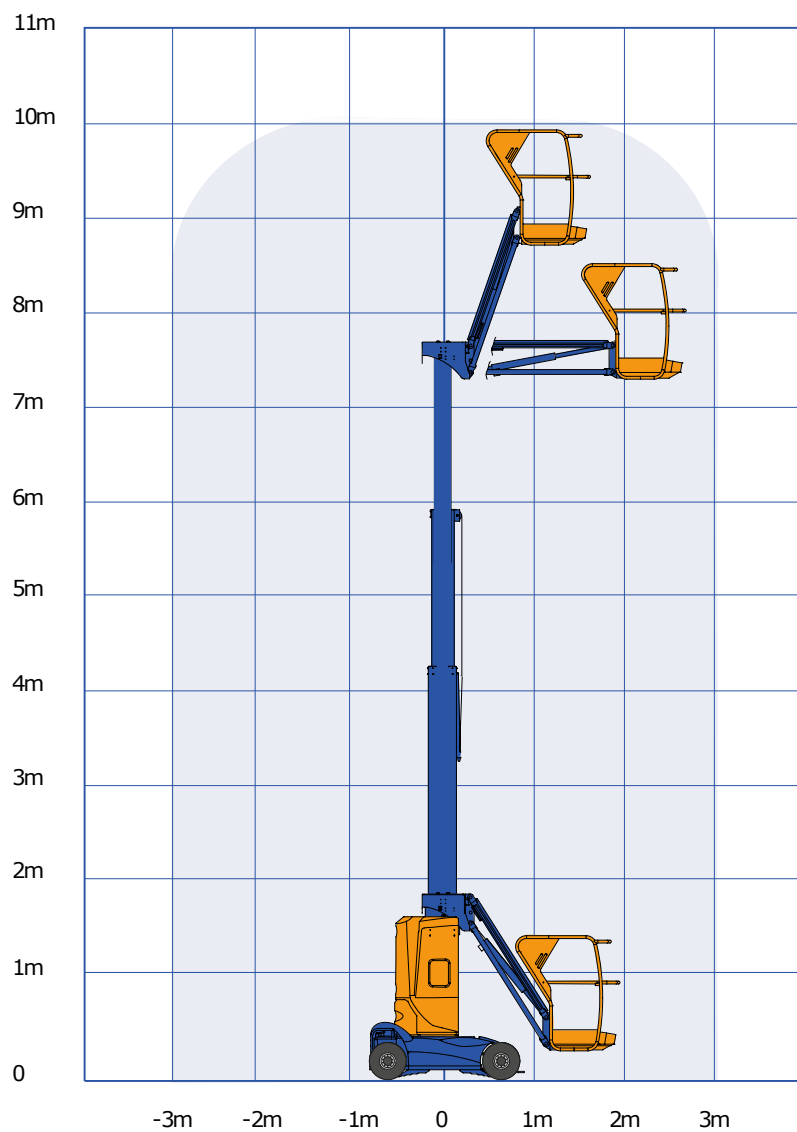

VERTICALE MAST HOOGWERKER - 100 MEJ

SPECIFICATIES

V-4

Werkhoogte (max.)	10,00 m	Hefvermogen (max.)	200 kg
Horizontaal bereik	3,00 m	Gewicht	2.677 kg
Platformafmetingen (lxb)	0,78 x 0,98 m	Transportafm. (lxbxh)	2,70 x 1,00 x 1,99 m