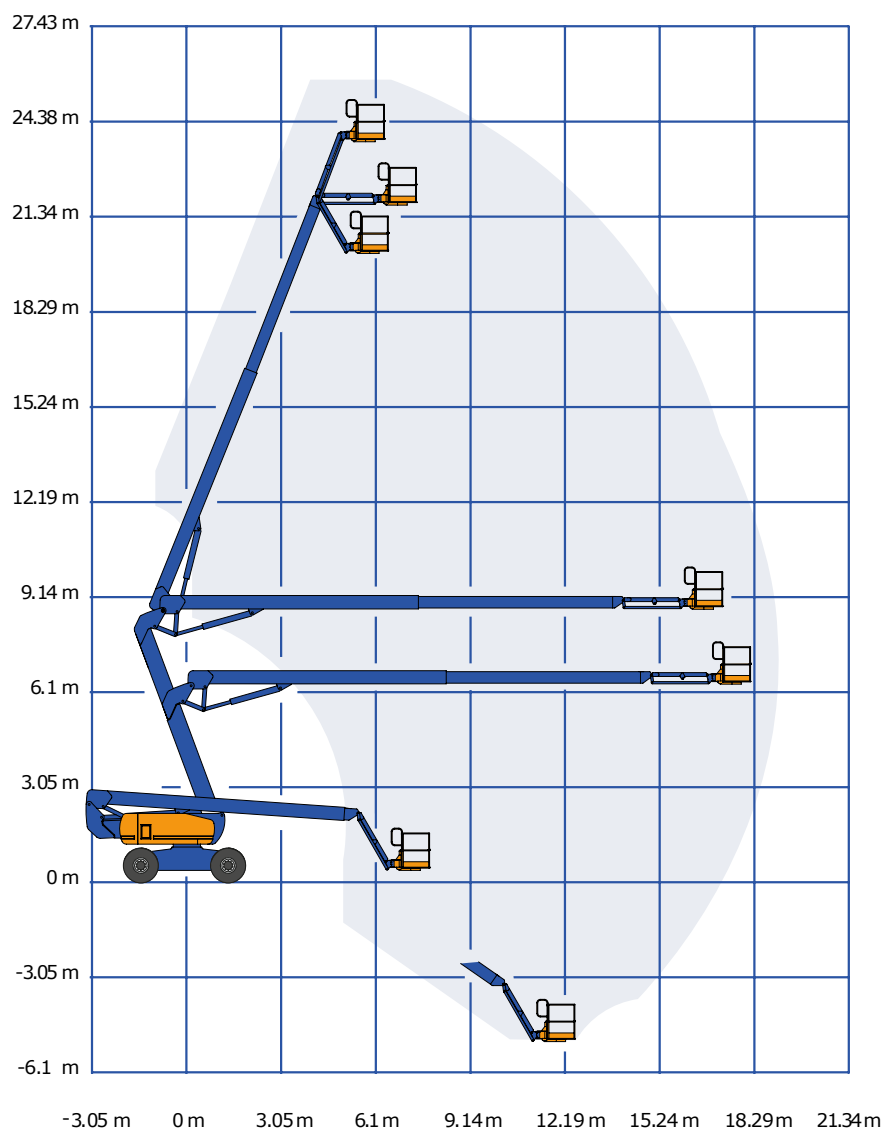

# DIESEL KNIKARM HOOGWERKER - 260 KTDJ

## SPECIFICATIES

V-4

Werkhoogte (max.)	25,77 m	Hefvermogen (max.)	227 kg
Horizontaal bereik	18,29 m	Gewicht	17010 kg
Platformafmetingen (lxb)	0,91x 2,44 m	Transportafm. (lxbxh)	1,27 x 2,49 x 3,00 m