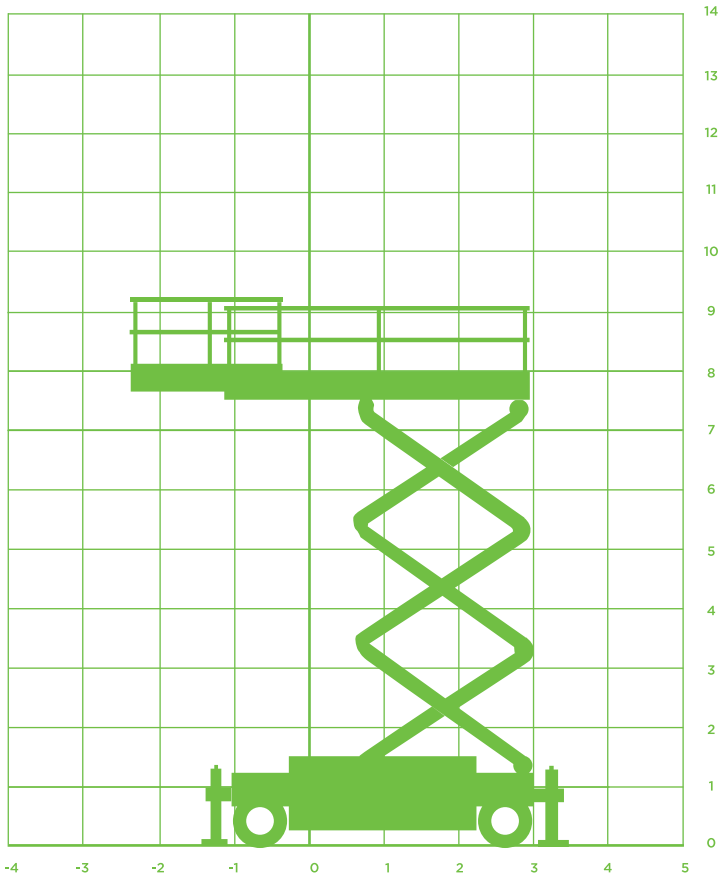

SCHAARHOOGWERKER (DIESEL)

Model Genie GS 2669 RT

Specificaties Genie GS 2669 RT

Werkhoogte 9,70m

Platformhoogte 7,70m

Platformafmetingen in (LxB) 2,79x1,60m

Platformafmetingen uit (LxB) 4,31x1,60m

Platformverlenging 1,52m

Max. hefvermogen 680kg

Max. hefvermogen uitschuifbordes 227kg

Max. horizontale kracht ca. 40kg

Windsnelheid Windkracht 6

Transportafm. (LxBxH) 3,76x1,75x2,59m

Transporthoogte incl. hekwerk 2,59m

Transporthoogte excl. hekwerk 1,92m

Totaal gewicht 3.841kg

Max. scheefstand 2°

Aandrijving/brandstof Diesel

Vierwiel aangedreven Ja

Vierwiel gestuurd Nee

Wielbasis (h.o.h.) 2,29m

Hydraulische afstempeling Ja

Handmatige afstempeling Ja