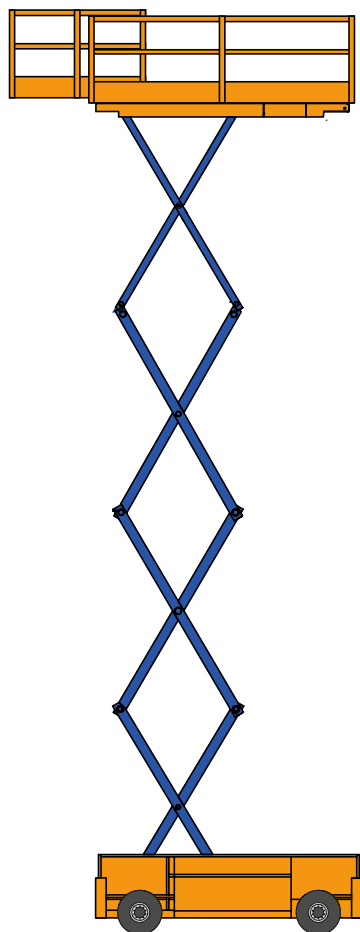

ELEKTRISCHE SCHAAR HOOGWERKER - 99 SVE N

SPECIFICATIES

V-4

Werkhoogte (max.)	9,93 m	Hefvermogen (max.)	227 kg
Horizontaal bereik	n.v.t.	Gewicht	1956 kg
Platformafmetingen (lxb)	2,26/3,18 x 0,81m	Transportafm. (lxbxh)	2,44 x 0,81x 2,26 m