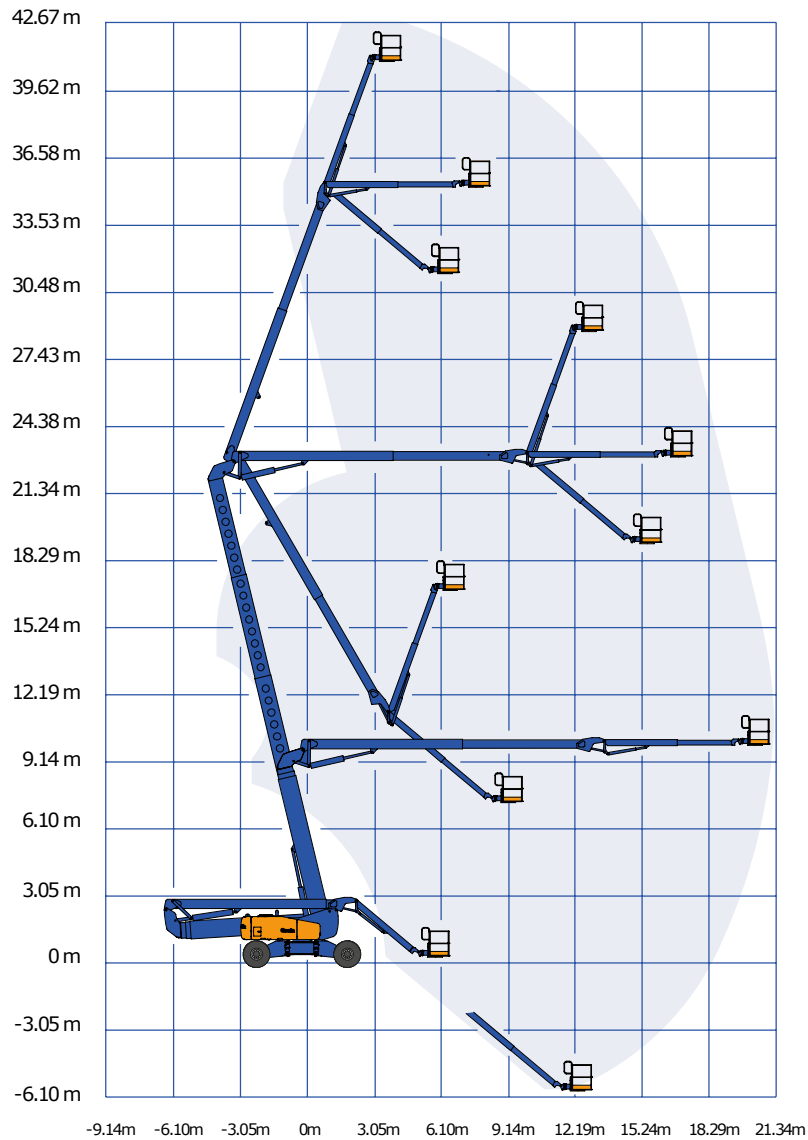

# DIESEL KNIKARM HOOGWERKER - 432 KTDJ

## SPECIFICATIES

V-4

Werkhoogte (max.)	43,15 m	Hefvermogen (max.)	272 kg
Horizontaal bereik	21,26 m	Gewicht	20.502 kg
Platformafmetingen (lxb)	0,91x 2,44 m	Transportafm. (lxbxh)	12,93 x 2,49* x 3,09 m

\*met uitgeschoven assen 5,03 m