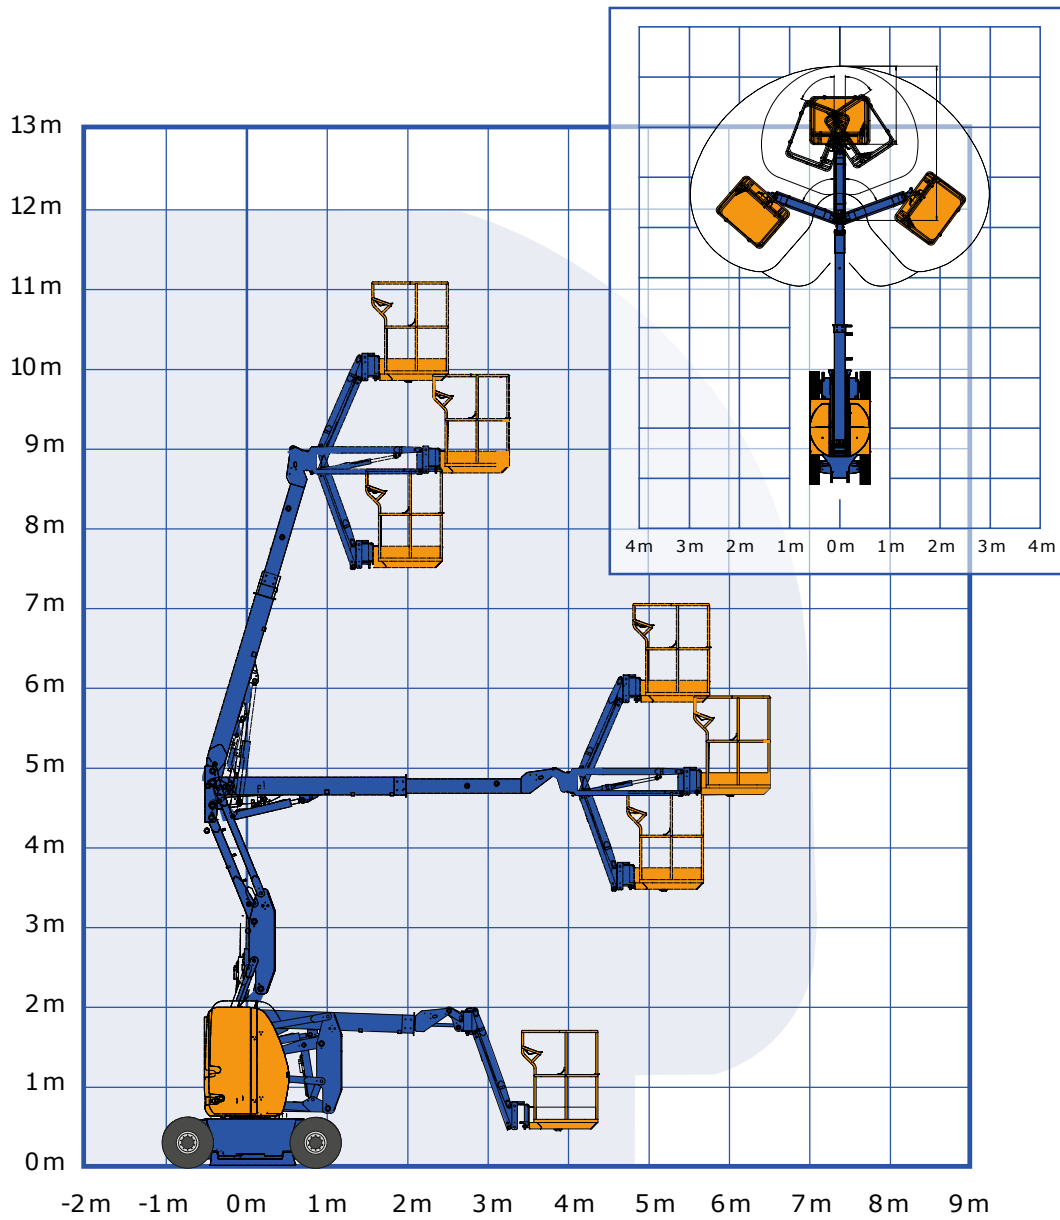

ELEKTRISCHE KNIKARM HOOGWERKER - 120 KTEJZ

SPECIFICATIES

V-4

Werkhoogte (max.)	11,95 m	Hefvermogen (max.)	200 kg
Horizontaal bereik	7,00 m	Gewicht	6.660 kg
Platformafmetingen (lxb)	0,92 x 1,20 m	Transportafm. (lxbxh)	5,48 x 1,20 x 1,99 m