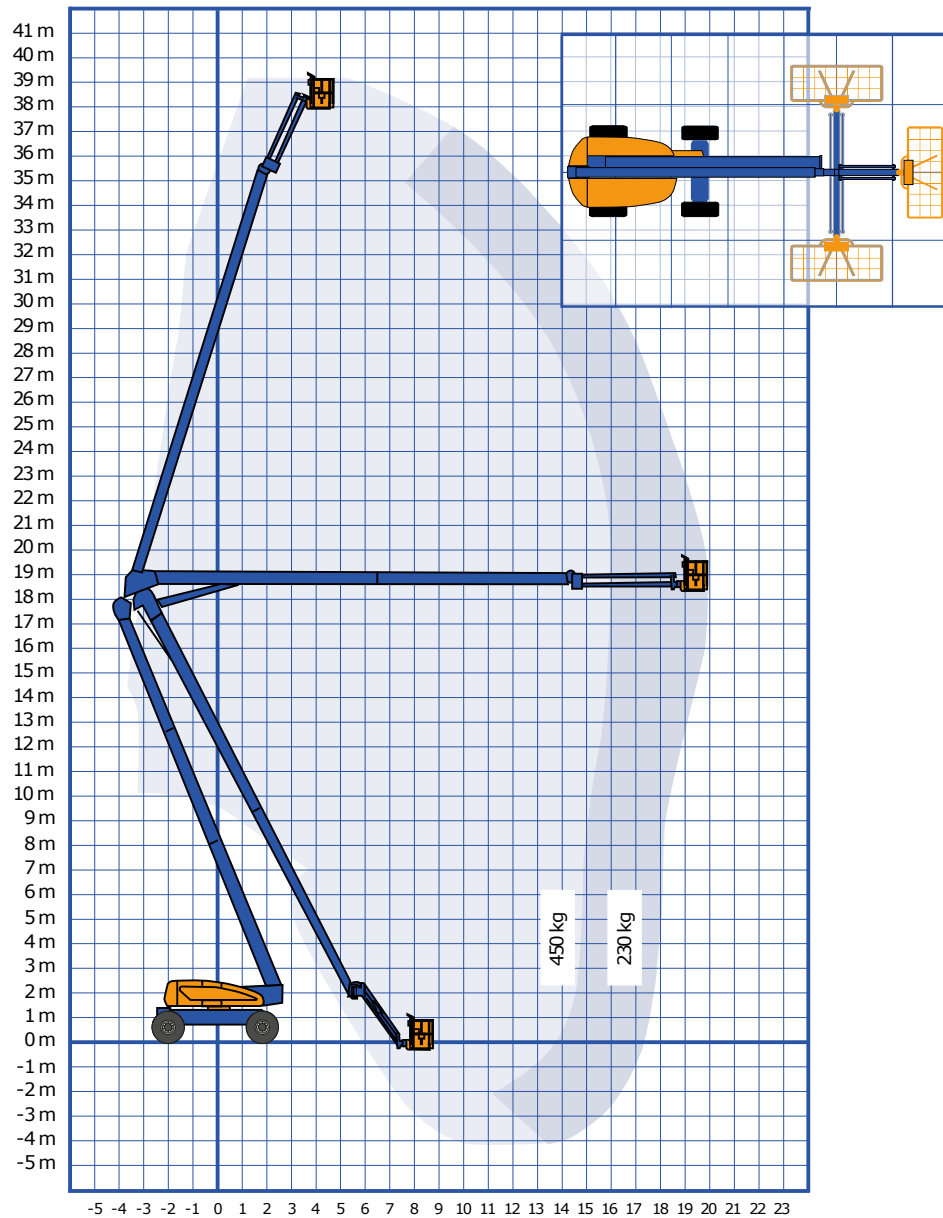

# DIESEL KNIKARM HOOGWERKER - 401 KTDJZ

## SPECIFICATIES

Werkhoogte (max.)	40,30 m	Hefvermogen (max.)	230-450 kg
Horizontaal bereik	19,90 m	Gewicht	21000 kg
Platformafmetingen (lxb)	0,91x 2,44 m	Transportafm. (lxbxh)	11,46 x 2,49* x 3,05 m
		*met uitgeschoven assen 3,81m	