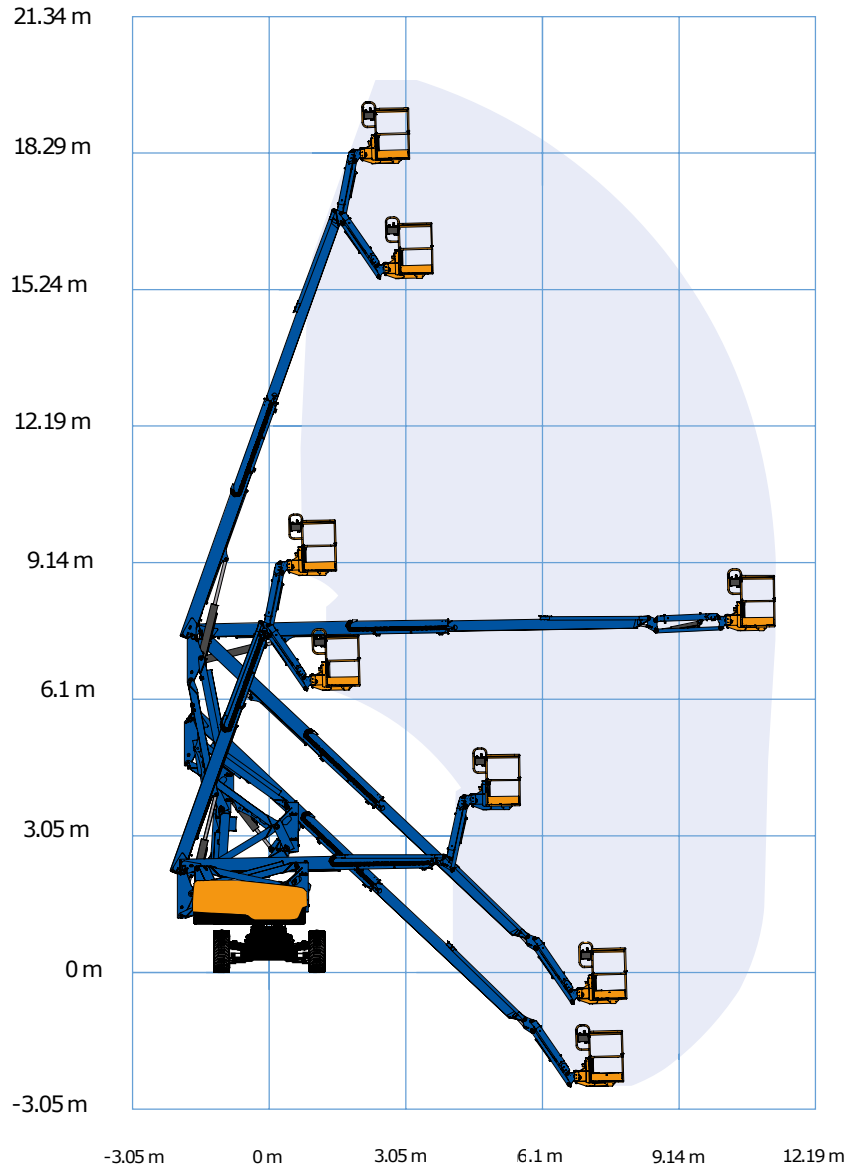

# ELEKTRISCHE KNIKARM HOOGWERKER - 200 KTEJ

## SPECIFICATIES

V-4

Werkhoogte (max.)	20,16 m	Hefvermogen (max.)	227 kg
Horizontaal bereik	11,5 m	Gewicht	7.530 kg
Platformafmetingen (lxb)	0,91 x 2,44 m	Transportafm. (lxbxh)	8,15 x 2,49 x 2,54 m