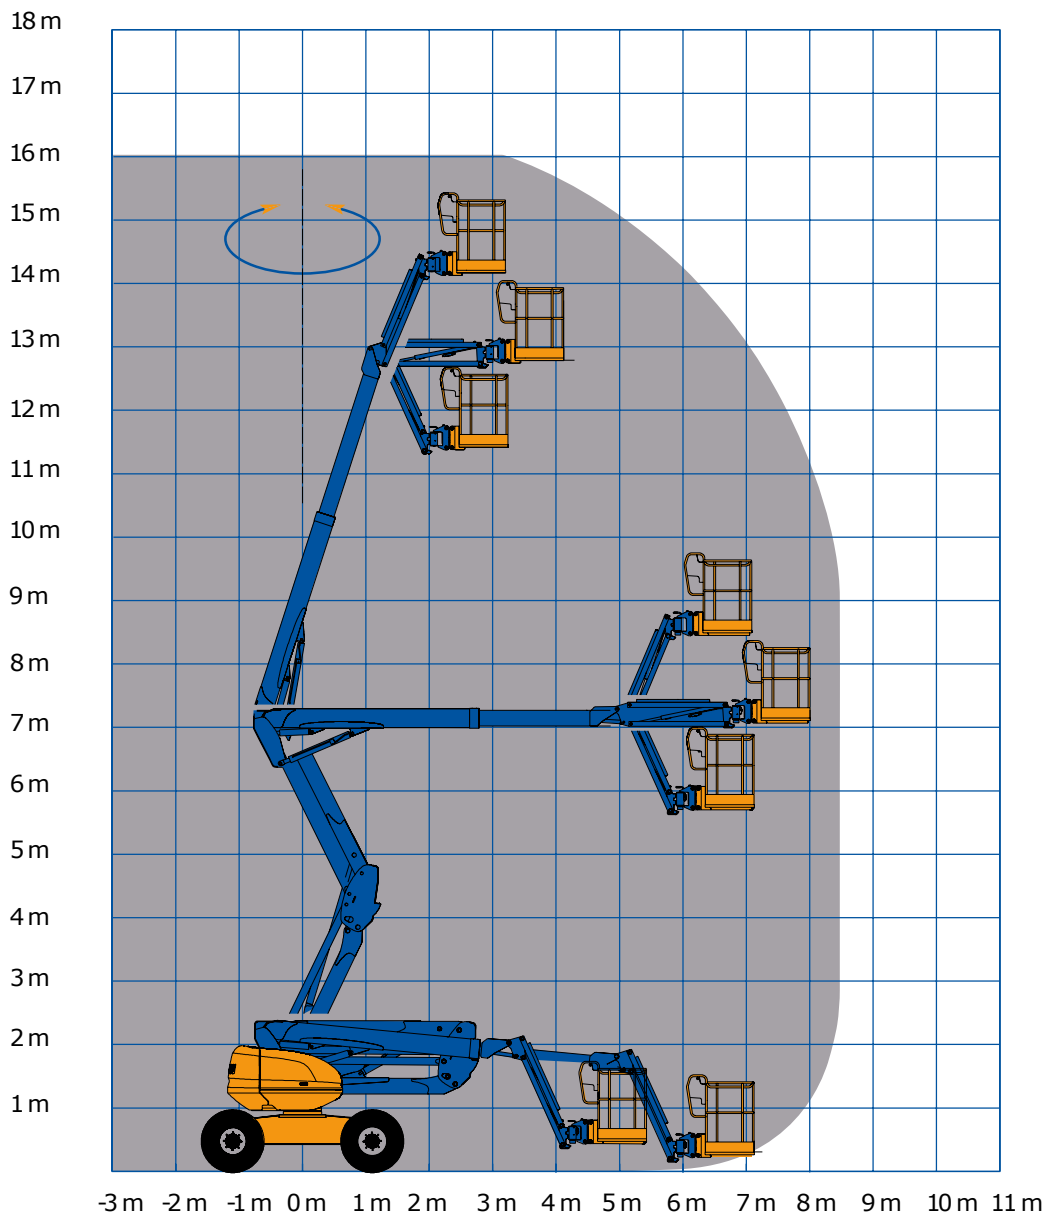

DIESEL KNIKARM HOOGWERKER - 160 KTDJ

SPECIFICATIES

Werkhoogte (max.)	16,25 m	Hefvermogen (max.)	400 kg
Horizontaal bereik	8,95 m	Gewicht	8.100 kg
Platformafmetingen (lxb)	0,93 x 2,30 m	Transportafm. (lxbxh)	6,93 x 2,30 x 2,37 m