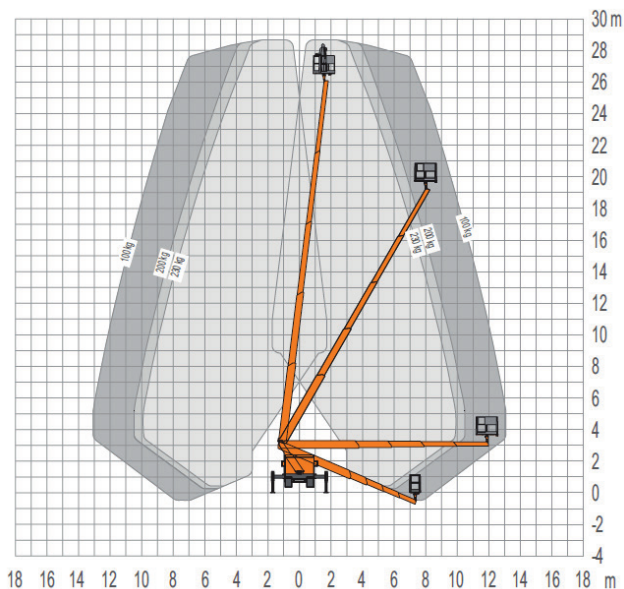

HOOGWERKER OP VRACHTWAGEN - 290 TV

SPECIFICATIES

Werkhoogte (max.)	28,60 m	Hefvermogen (max.)	100 - 200 - 230 kg
Reikwijdte	16,20 m	Gewicht	op aanvraag
Platformafmetingen (lxb)	0,70 x 140 m	Transportafm. (lxbxh)	op aanvraag