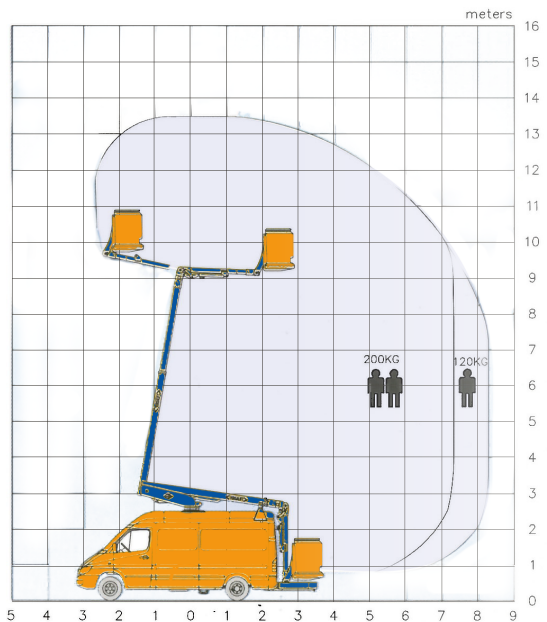

# HOOGWERKER OP VRACHTWAGEN - 134 TJVB

## SPECIFICATIES

Werkhoogte (max.)	13,40 m	Hefvermogen (max.)	120-200 kg
Horizontaal bereik	7,30/8,20 m	Gewicht	aanvraag
Platfomafmetingen (lxb)	0,87 x 1,40 m	Transportafm. (lxbxh)	aanvraag

Rijbewijs B vereist