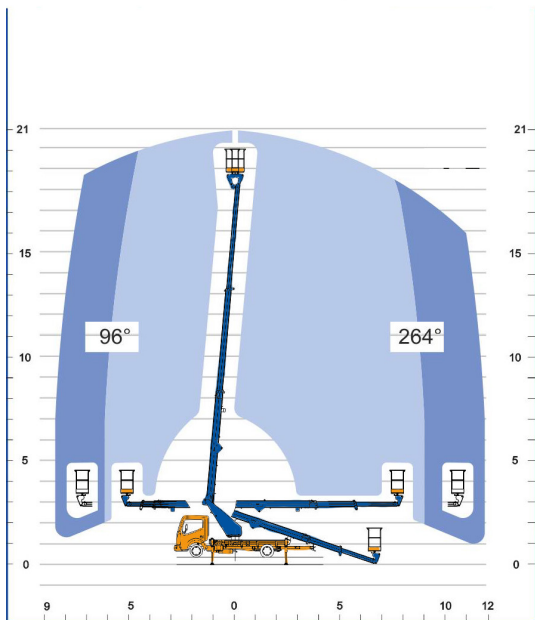

HOOGWERKER OP VRACHTWAGEN - 210 TV

SPECIFICATIES

Werkhoogte (max.)	21,00 m	Hefvermogen (max.)	80-200 kg
Horizontaal bereik	12,00 m	Gewicht	aanvraag
Platvormafmetingen (lxb)	0,60 x 1,40 m	Transportafm. (lxbxh)	aanvraag