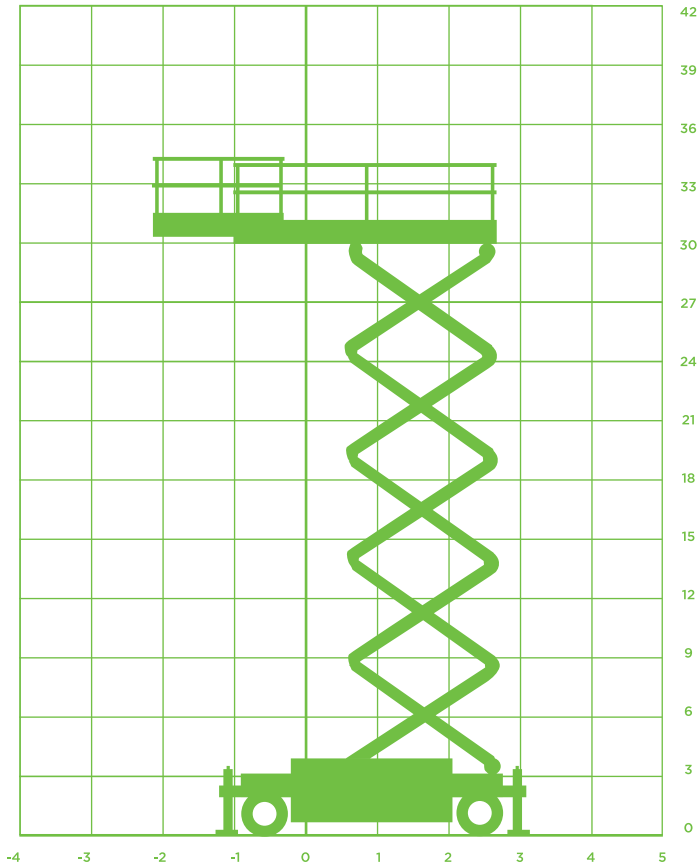

# SCHAARHOOGWERKER (DIESEL)

## Model Holland Lift HL 300 DV

## Specificaties Holland Lift HL 300 DV

**Werkhoogte** 33,50m

**Platformhoogte** 31,50m

**Platformafmetingen in (LxB)** 6,64x2,80m

**Platformafmetingen uit (LxB)** 9,64x2,80m

**Platformverlenging** 2,00m

**Max. hefvermogen** 800kg