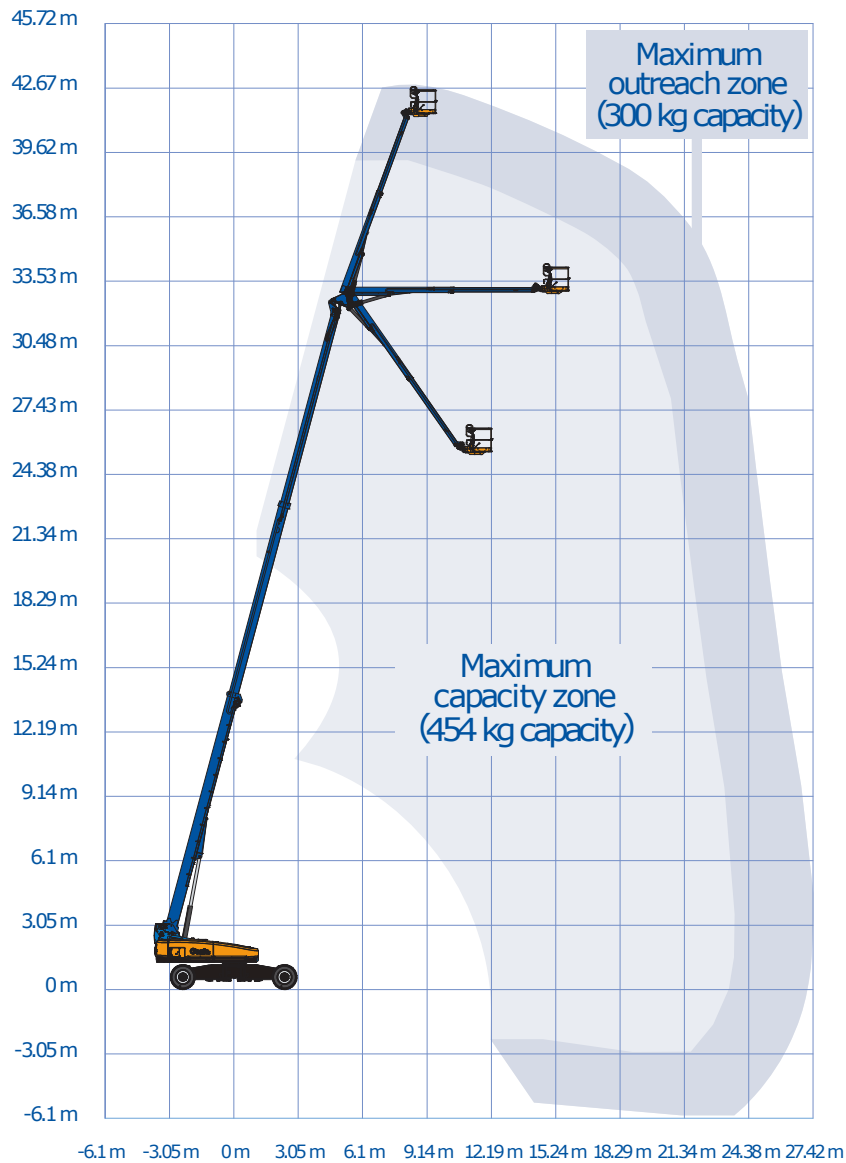

DIESEL TELESCOOP HOOGWERKER - 430 TDJ

SPECIFICATIES

V-4

Werkhoogte (max.)	43,15 m	Hefvermogen (max.)	300-454 kg
Horizontaal bereik	27,43 m	Gewicht	21546 kg
Platformafmetingen (lxb)	0,91x 2,44 m	Transportafm. (lxbxh)	19,76 x 2,49* x 3,05 m

*met uitgeschoven assen 3,94 m