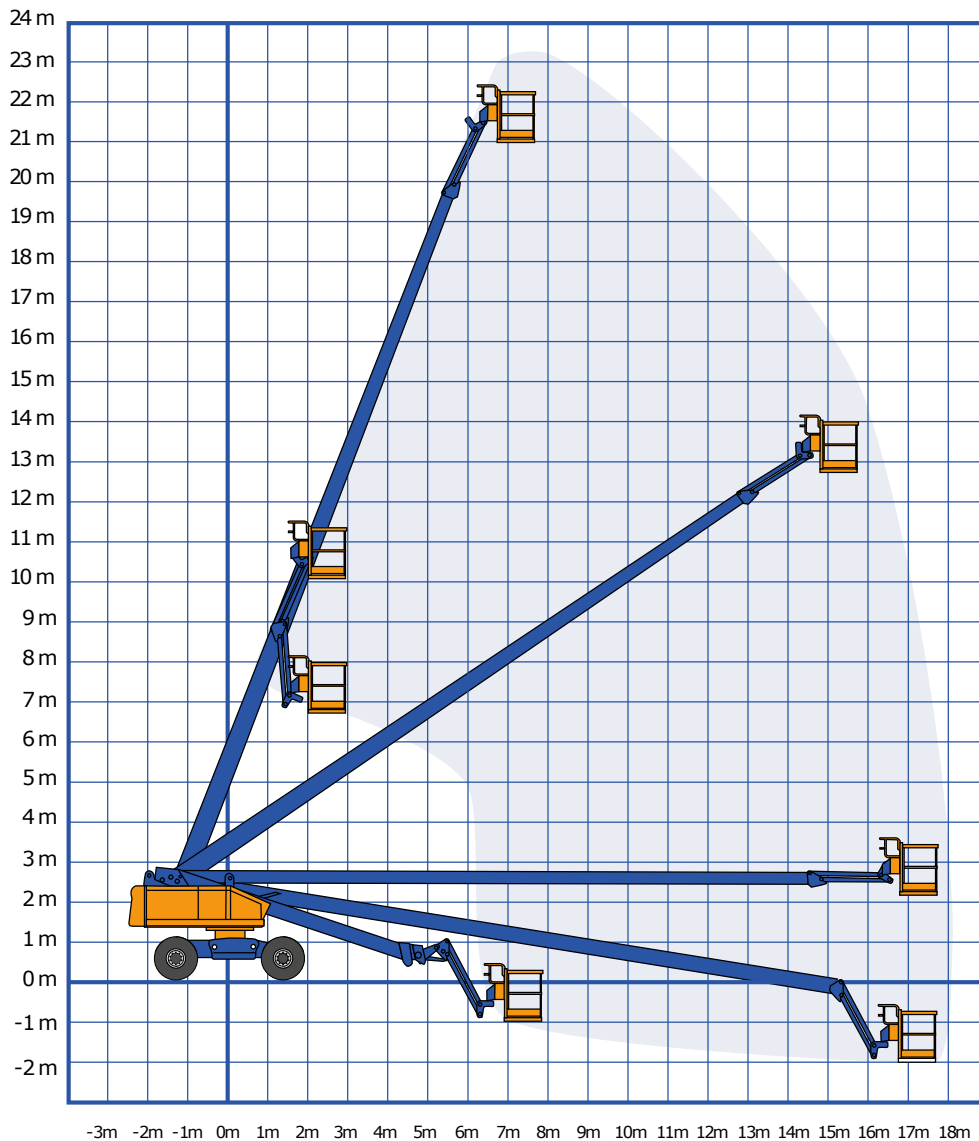

# DIESEL TELESCOOP HOOGWERKER - 230 TDJ

## SPECIFICATIES

Werkhoogte (max.)	23,00 m	Hefvermogen (max.)	250 kg
Horizontaal bereik	17,80 m	Gewicht	14.700 kg
Platformafmetingen (lxb)	0,75 x 2,40 m	Transportafm. (lxbxh)	11,57 x 2,43 x 2,64 m