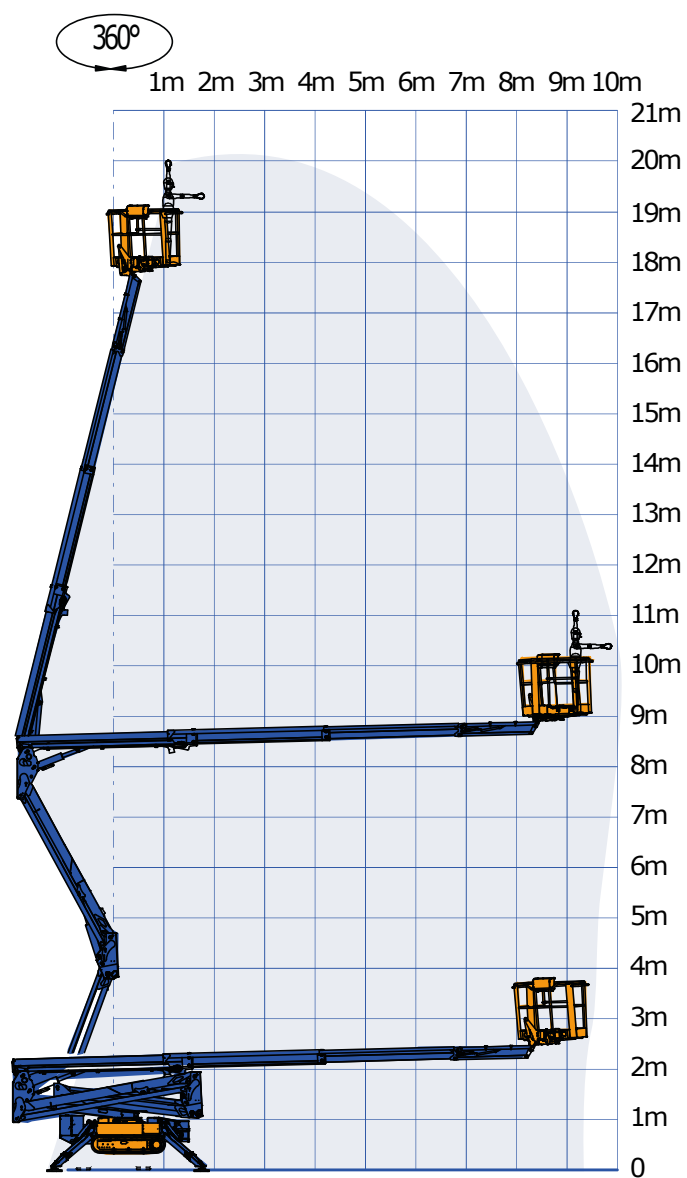

# SPIN HOOGWERKER - 200 KTDCS

## SPECIFICATIES

Werkhoogte (max.)	20,00 m	Hefvermogen (max.)	230 kg
Horizontaal bereik	9,70 m	Gewicht	2.880 kg
Platvormafmetingen (lxb)	0,69 x 1,34 m	Transportafm. (lxbxh)	5,01x 1,30 x 2,00 m