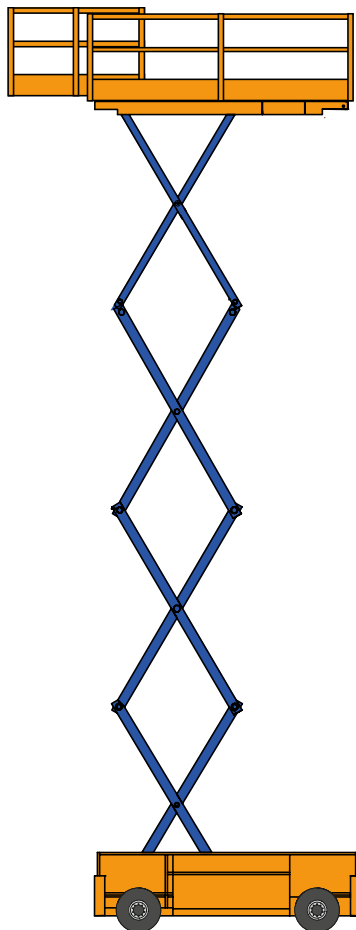

ELEKTRISCHE SCHAAR HOOGWERKER - 80 SVE

SPECIFICATIES

V-4

Werkhoogte (max.)	7,90 m	Hefvermogen (max.)	363 kg
Horizontaal bereik	n.v.t.	Gewicht	1825 kg
Platformafmetingen (lxb)	2,26/3,18 x 0,81m	Transportafm. (lxbxh)	2,44 x 0,81x 2,13 m