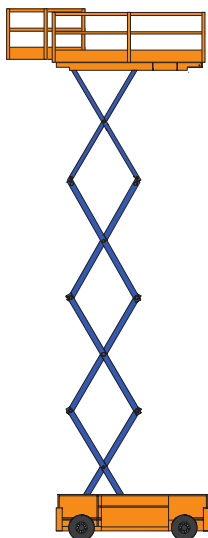

ELEKTRISCHE SCHAAR HOOGWERKER - 56 SVE

SPECIFICATIES

Werkhoogte (max.)	5,60 m	Hefvermogen (max.)	240 kg
Horizontaal bereik	n.v.t.	Gewicht	880 kg
Platvormafmetingen (lxb)	1,34/1,95 x 0,60 m	Transportafm. (lxbxh)	1,53 x 0,76 x 2,06 m