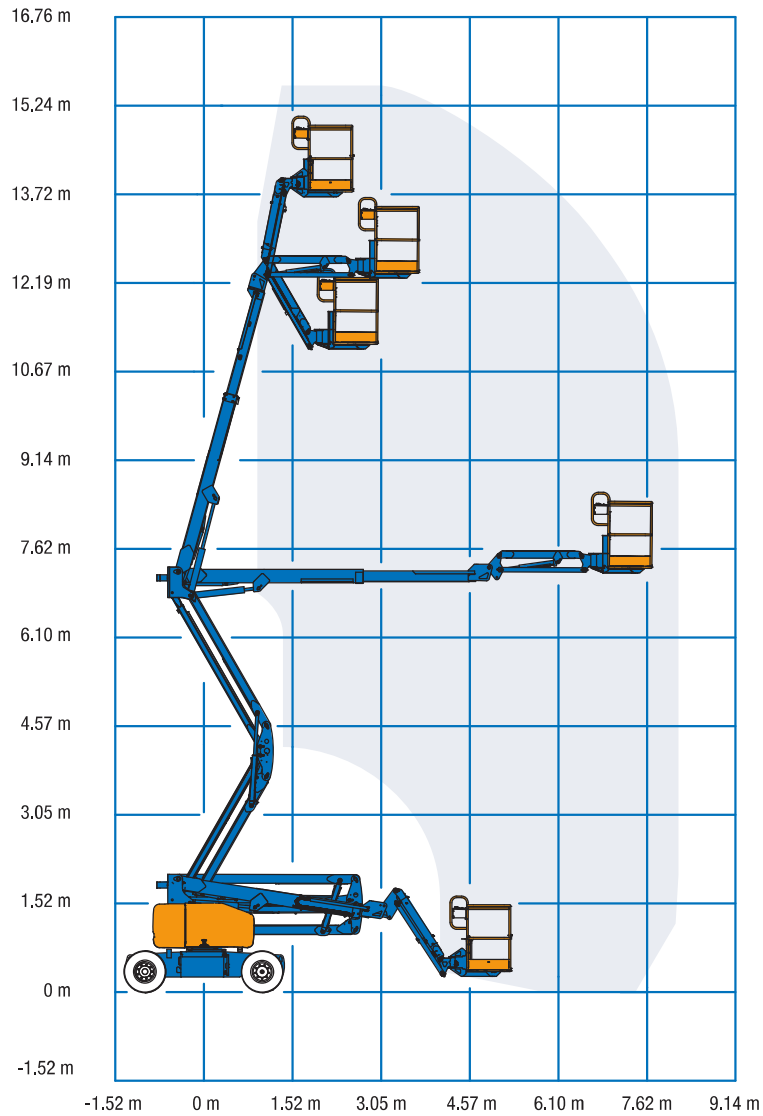

ELEKTRISCHE KNIKARM HOOGWERKER - 157 KTEJ

SPECIFICATIES

Werkhoogte (max.)	15,94 m	Hefvermogen (max.)	227 kg
Horizontaal bereik	7,65 m	Gewicht	7.394 kg
Platformafmetingen (lxb)	0,76 x 1,83 m	Transportafm. (lxbxh)	6,83 x 1,79 x 2,00 m