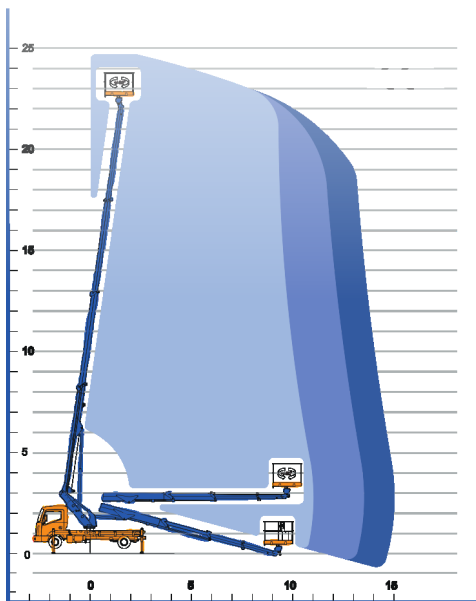

# HOOGWERKER OP VRACHTWAGEN - 250 TV

## SPECIFICATIES

Werkhoogte (max.)	24,80 m	Hefvermogen (max.)	80-120-220 kg
Horizontaal bereik	15,00 m	Gewicht	aanvraag
Platvormafmetingen (lxb)	0,70 x 140 m	Transportafm. (lxbxh)	aanvraag

Rijbewijs B vereist