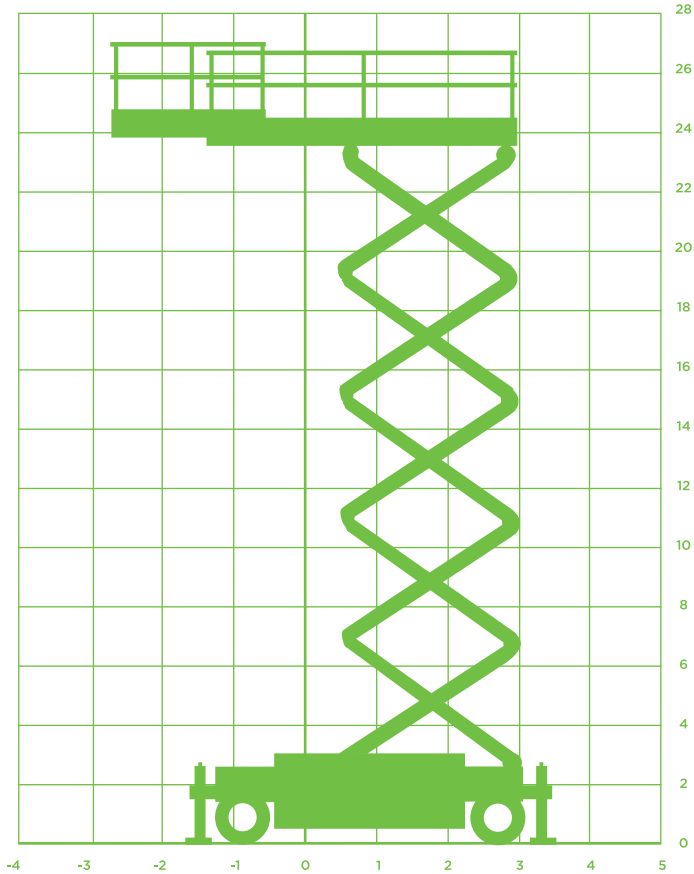

# SCHAARHOOGWERKER (DIESEL)

## Model Holland Lift HL 250 DL

## Specificaties Holland Lift HL 250 DL

**Werkhoogte** 27,34m

**Platformhoogte** 25,34m

**Platformafmetingen in (LxB)** 6,15x2,50m

**Platformafmetingen uit (LxB)** 8,25x2,50m

**Platformverlenging** 2,10m

**Max. hefvermogen** 1000kg