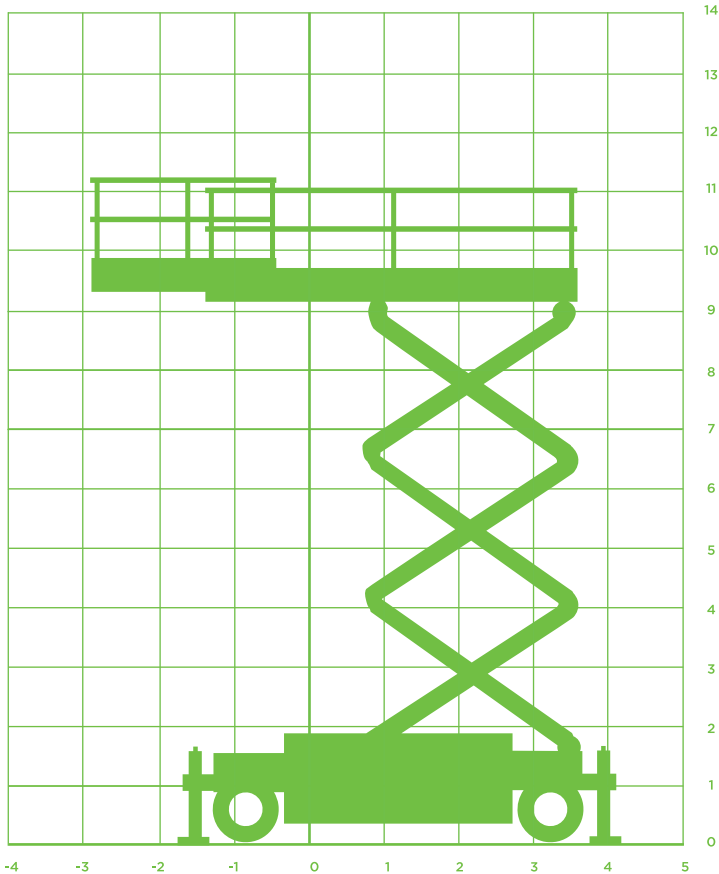

SCHAARHOOGWERKER (DIESEL)

Model Genie GS 3369 RT

Specificaties Genie GS 3369 RT

Werkhoogte 11,75m

Platformhoogte 9,75m

Platformafmetingen in (LxB) 2,79x1,60m

Platformafmetingen uit (LxB) 4,31x1,60m

Platformverlenging 1,52m

Max. hefvermogen 454kg

Max. hefvermogen uitschuifbordes 136kg

Max. horizontale kracht ca. 40kg

Windsnelheid Windkracht 6

Transportafm. (LxBxH) 3,76x1,75x2,59m

Transporthoogte incl. hekwerk 2,59m

Transporthoogte excl. hekwerk 1,92m

Totaal gewicht 4.022kg

Max. scheefstand 2°

Aandrijving/brandstof Diesel

Vierwiel aangedreven Ja

Vierwiel gestuurd Nee

Wielbasis (h.o.h.) 2,29m

Hydraulische afstempeling Ja

Handmatige afstempeling Ja