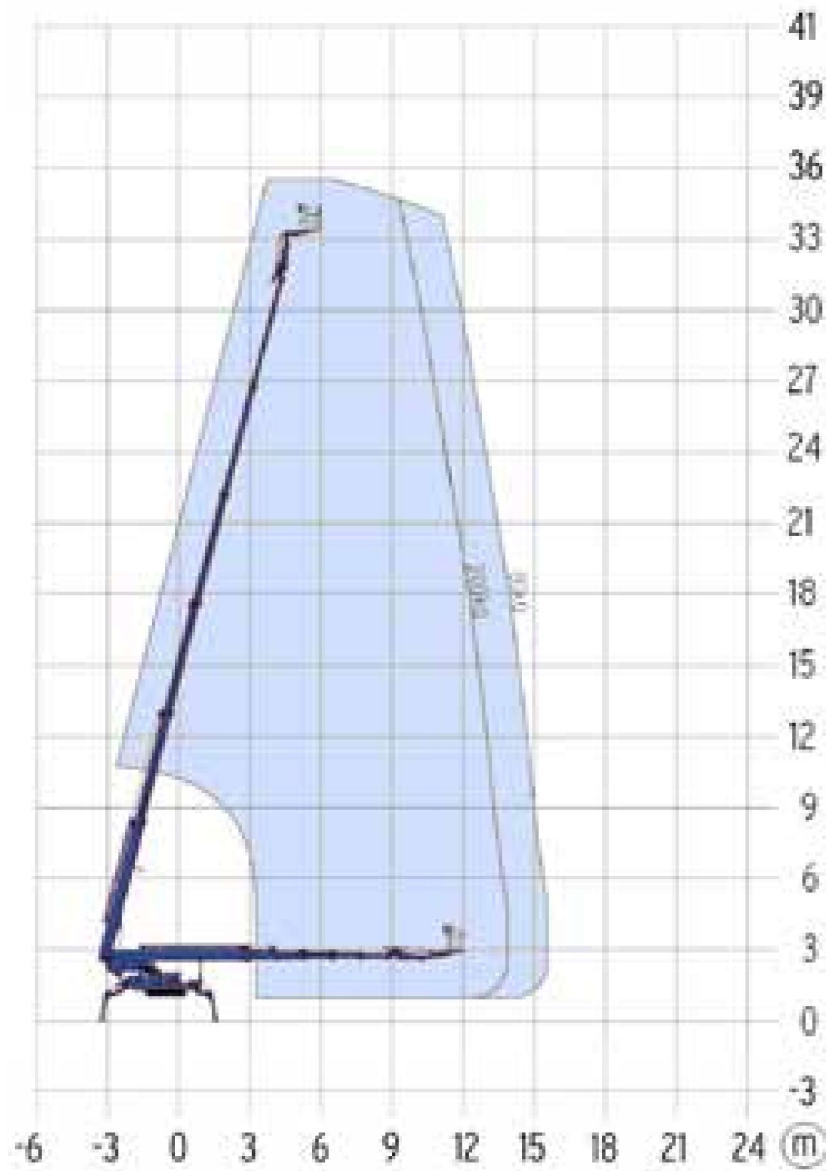

# SPIN HOOGWERKER - 360 TDCS

## SPECIFICATIES

Werkhoogte (max.)	35,50 m	Hefvermogen (max.)	80-200 kg
Horizontaal bereik	15,60 m	Gewicht	4.900 kg
Platformafmetingen (lxb)	0,80 x 1,20 m	Transportafm. (lxbxh)	8,18 x 1,58 x 1,98 m