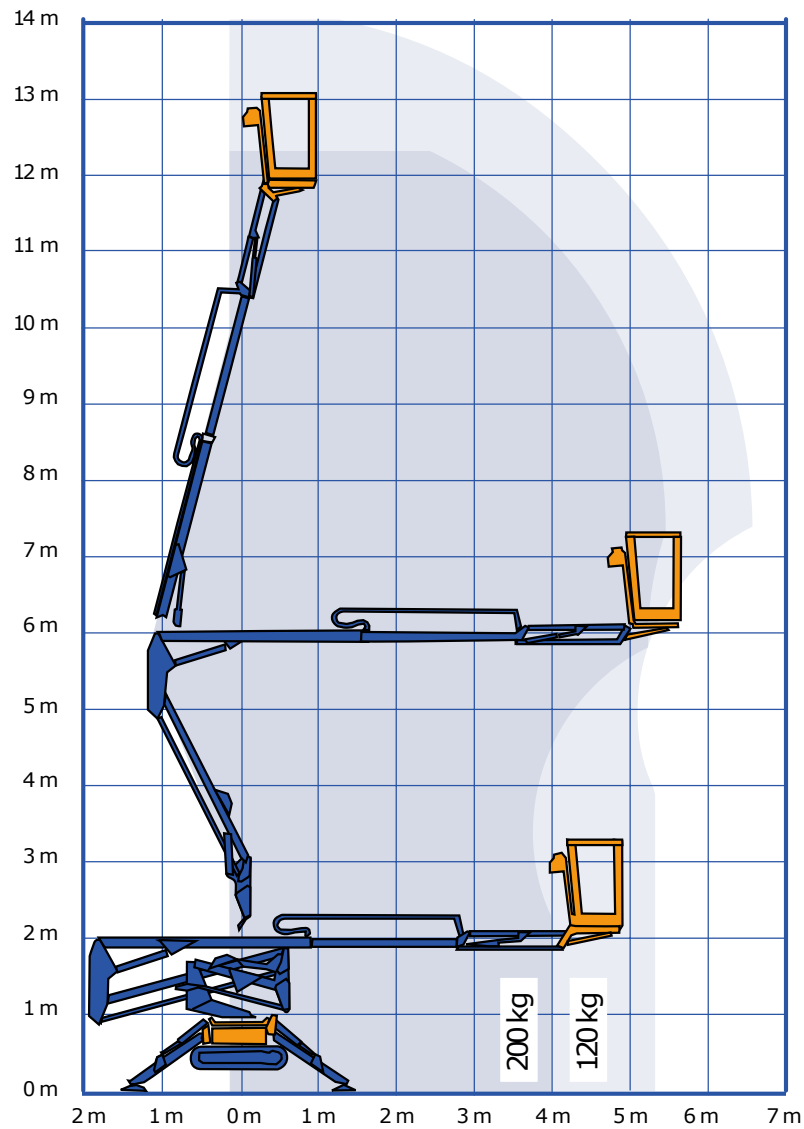

# SPIN HOOGWERKER - 140 KTDCS

## SPECIFICATIES

V-4

Werkhoogte (max.)	14,00 m	Hefvermogen (max.)	120-200 kg
Horizontaal bereik	7,00 m	Gewicht	1700 kg
Platformafmetingen (lxb)	0,69 x 1,30 m	Transportafm. (lxbxh)	4,06 x 1,48 x 1,98 m