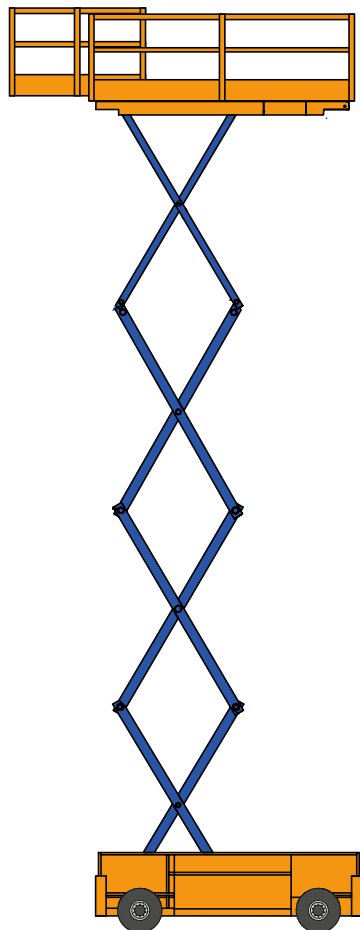

ELEKTRISCHE SCHAAR HOOGWERKER - 99 SVE

SPECIFICATIES

Werkhoogte (max.)	9,80 m	Hefvermogen (max.)	454 kg
Horizontaal bereik	n.v.t.	Gewicht	2.447 kg
Platformafmetingen (lxb)	2,26/3,18 x 1,15 m	Transportafm. (lxbxh)	2,41x 1,17 x 2,26 m