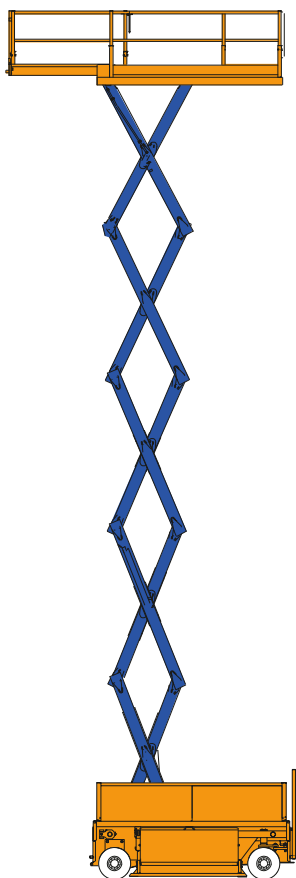

# ELEKTRISCHE SCHAAR HOOGWERKER - 160 SVE

## SPECIFICATIES

Werkhoogte (max.)	16,00 m	Hefvermogen (max.)	750 kg
Horizontaal bereik	n.v.t.	Gewicht	7.550 kg
Platformafmetingen (lxb)	3,38/4,88 x 1,16 m	Transportafm. (lxbxh)	3,74 x 1,20 x 3,18 m