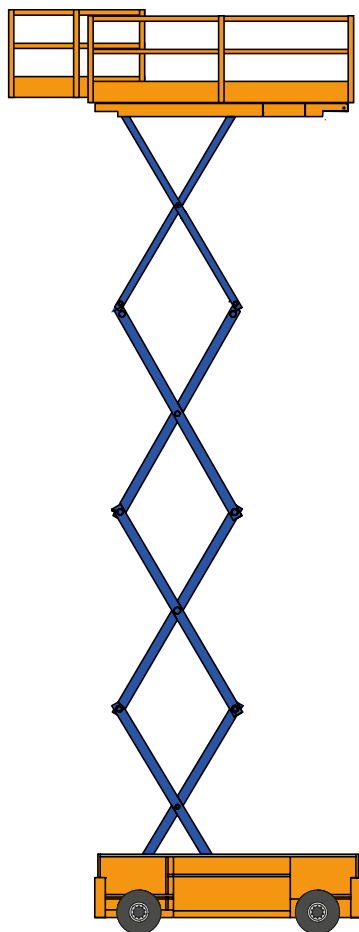

ELEKTRISCHE SCHAAR HOOGWERKER - 118 SVE

SPECIFICATIES

Werkhoogte (max.)	11,75 m	Hefvermogen (max.)	318 kg
Horizontaal bereik	n.v.t.	Gewicht	2.812 kg
Platformafmetingen (lxb)	2,26/3,18 x 1,15 m	Transportafm. (lxbxh)	2,41x 1,17 x 2,39 m