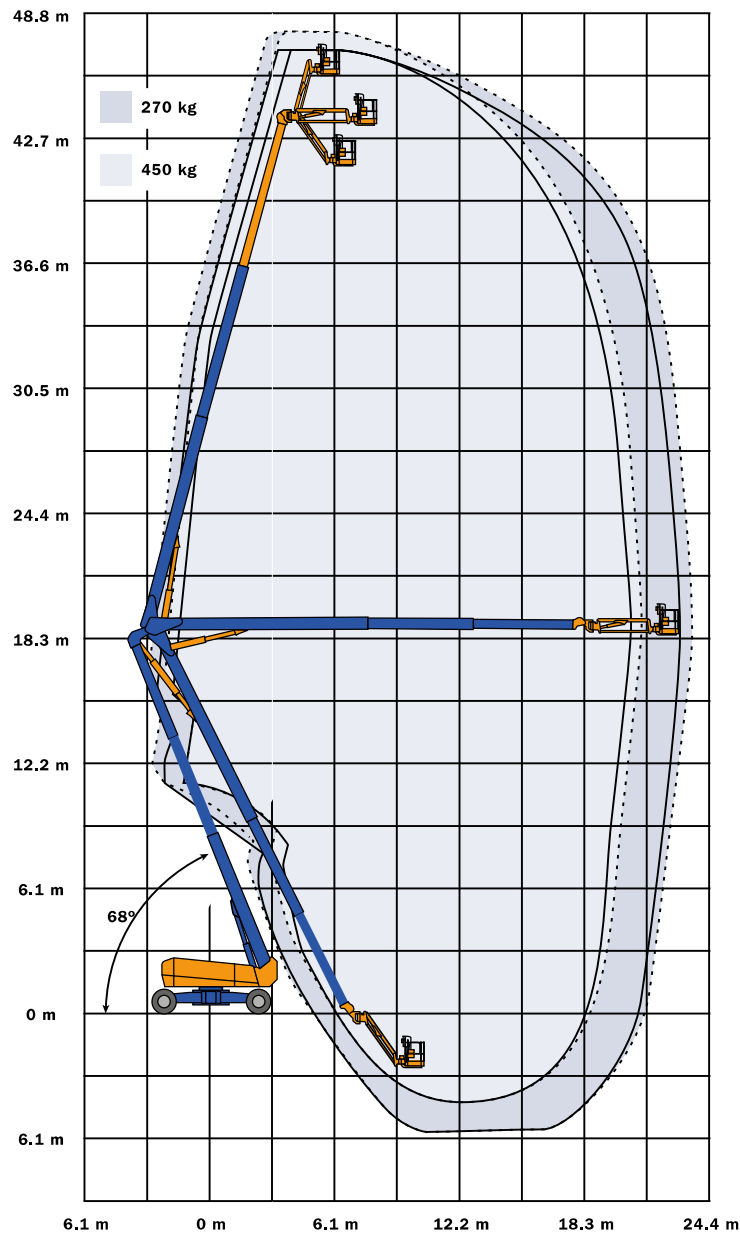

DIESEL KNIKARM HOOGWERKER - 481 KTDJZ

SPECIFICATIES

Werkhoogte (max.)	48,15 m	Hefvermogen (max.)	270-450 kg
Horizontaal bereik	23,55 m	Gewicht	26.027 kg
Platformafmetingen (lxb)	0,91x 2,44 m	Transportafm. (lxbxh)	12,10 x 2,50* x 3,10 m
			*met uitgeschoven assen 5,00 m