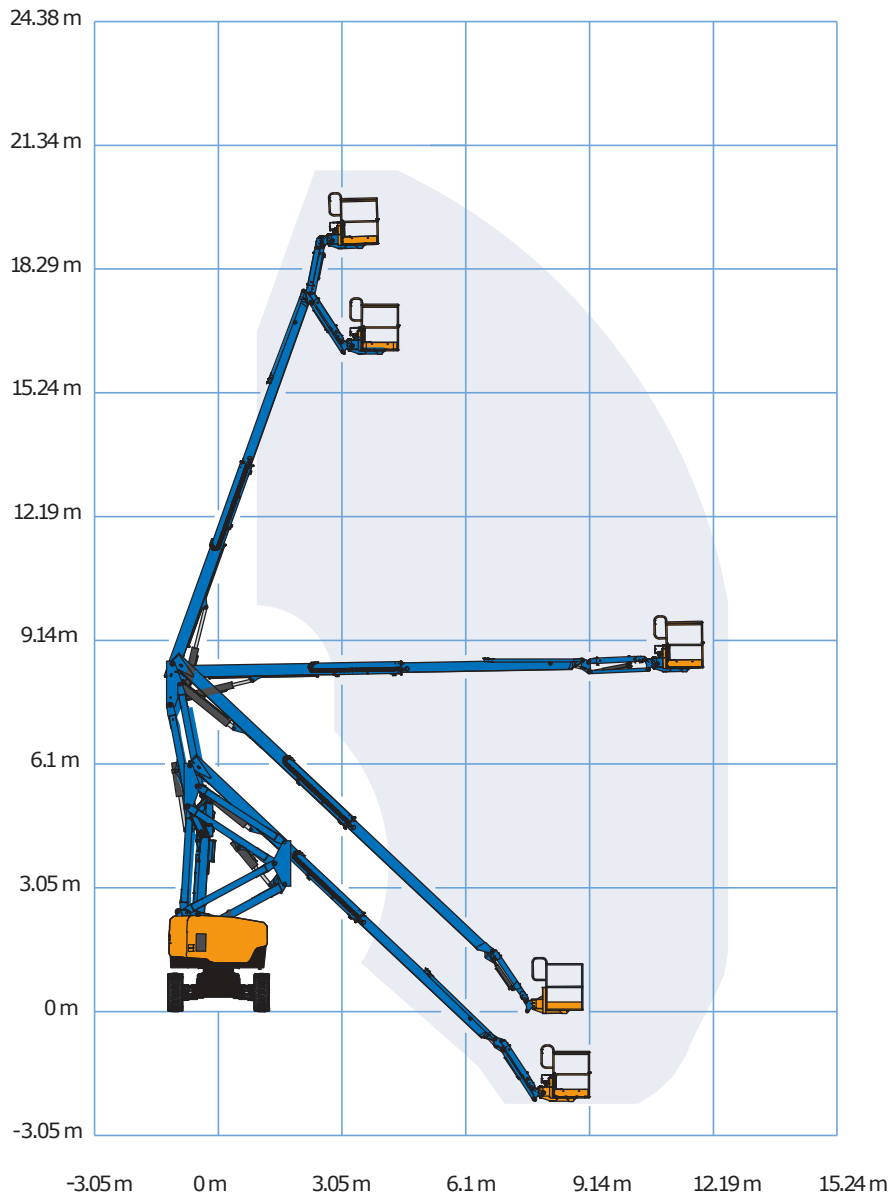

DIESEL KNIKARM HOOGWERKER - 209 KTDJ

SPECIFICATIES

Werkhoogte (max.)	20,87 m	Hefvermogen (max.)	227 kg
Horizontaal bereik	12,42 m	Gewicht	10.281 kg
Platformafmetingen (lxb)	0,91x 2,44 m	Transportafm. (lxbxh)	9,25 x 2,49 x 2,40 m