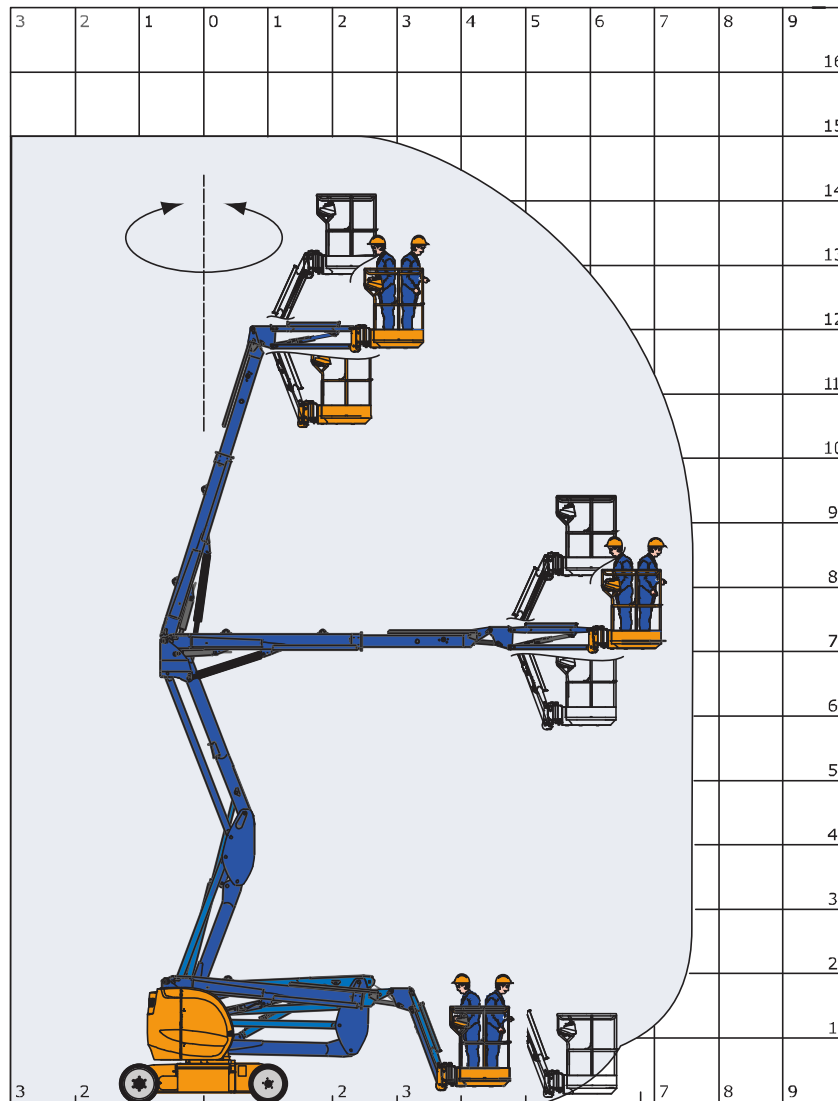

# ELEKTRISCHE KNIKARM HOOGWERKER - 150 KTEJZ

## SPECIFICATIES

V-4

Werkhoogte (max.)	15,00 m	Hefvermogen (max.)	200 kg
Horizontaal bereik	7,60 m	Gewicht	6.700 kg
Platformafmetingen (lxb)	0,96 x 1,20 m	Transportafm. (lxbxh)	6,05 x 1,50 x 1,97 m