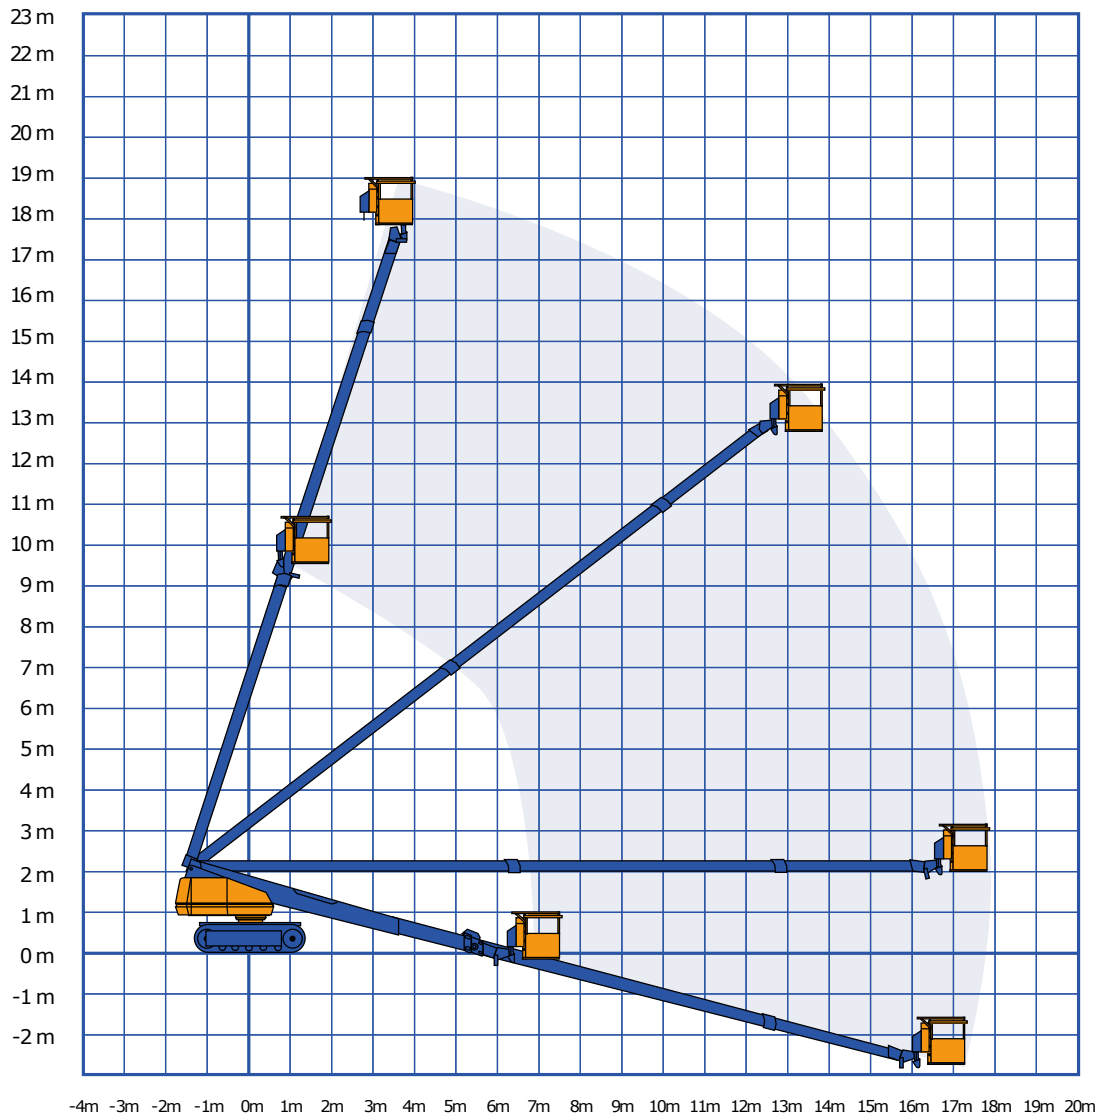

DIESEL RUPS TELESCOOP HOOGWERKER - 230 TDC

SPECIFICATIES

V-4

Werkhoogte (max.)	23,00 m	Hefvermogen (max.)	227 kg
Horizontaal bereik	17,80 m	Gewicht	15.200 kg
Platformafmetingen (lxb)	0,75 x 1,80 m	Transportafm. (lxbxh)	11,57 x 2,46 x 2,35 m