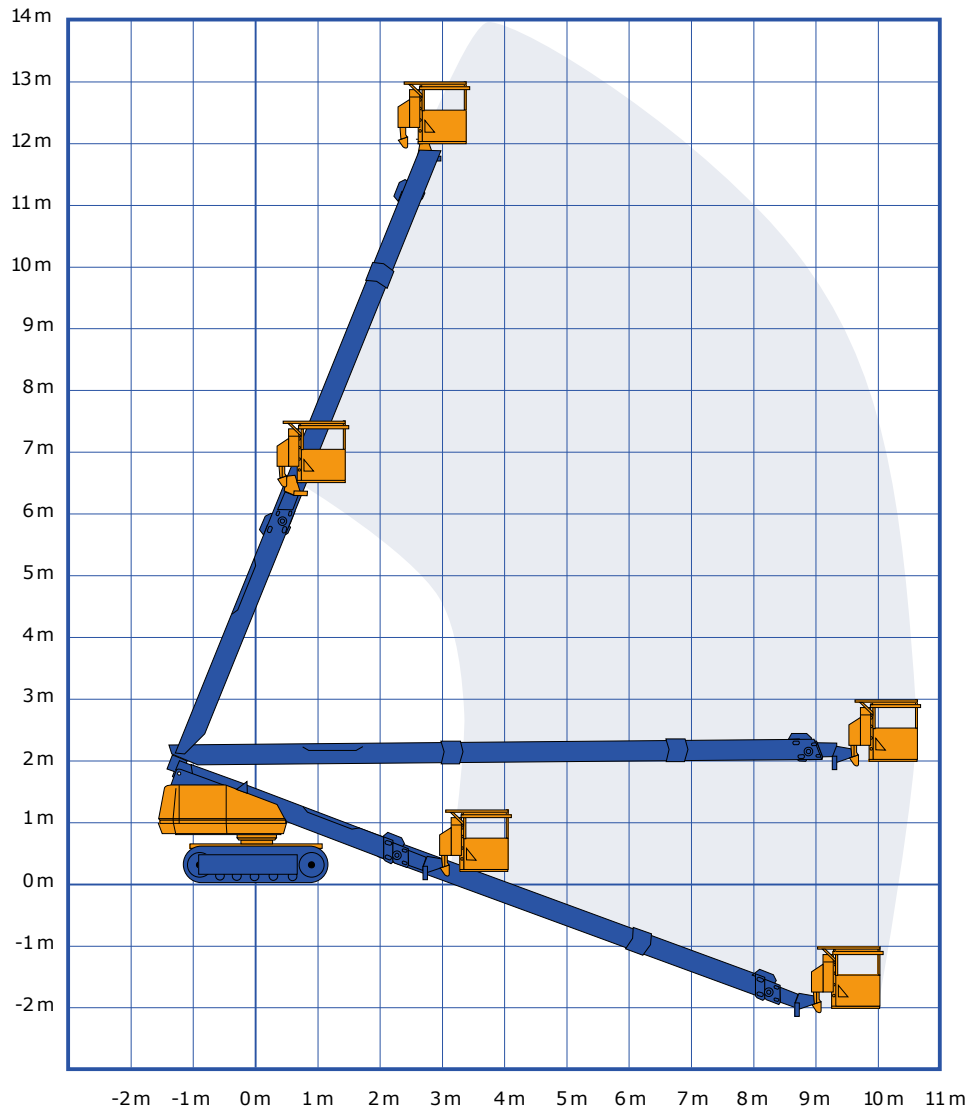

DIESEL RUPS TELESCOOP HOOGWERKER - 140 TDC

SPECIFICATIES

V-4

Werkhoogte (max.)	14,00 m	Hefvermogen (max.)	250 kg
Horizontaal bereik	10,60 m	Gewicht	7.650 kg
Platformafmetingen (lxb)	0,75 x 1,83 m	Transportafm. (lxbxh)	6,33 x 2,15 x 2,20 m