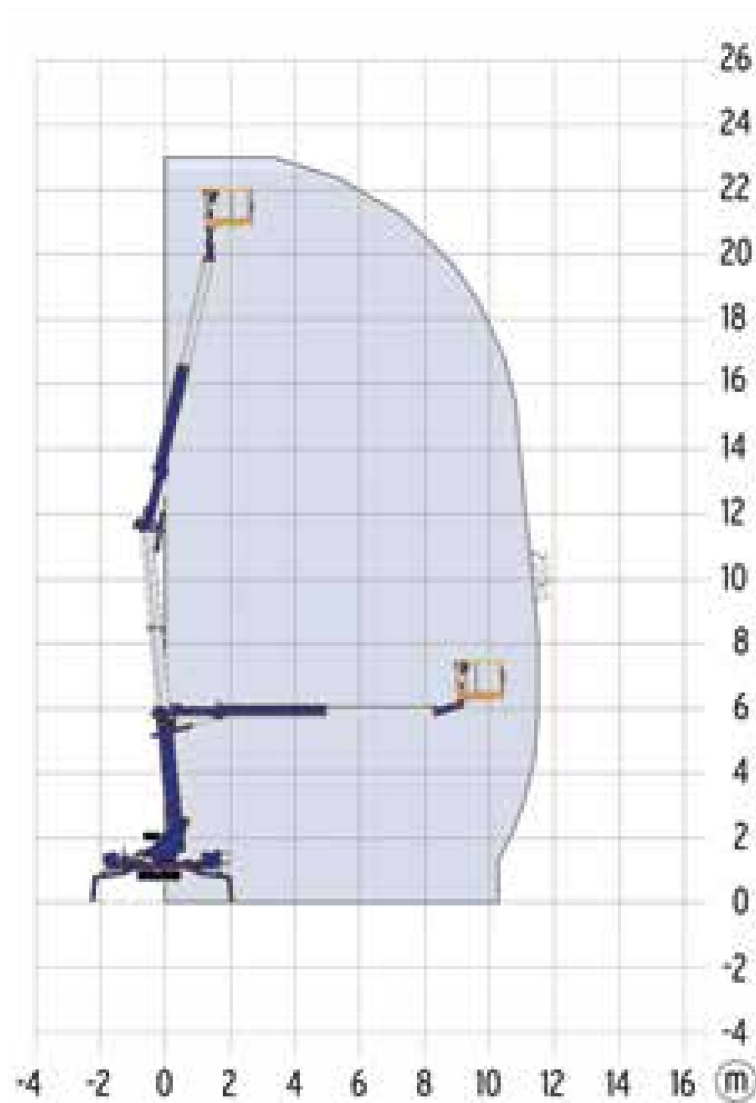

SPIN HOOGWERKER - 230 KTDCS

SPECIFICATIES

V-4

Werkhoogte (max.)	23,00 m	Hefvermogen (max.)	200 kg
Horizontaal bereik	11,20 m	Gewicht	2.990 kg
Platformafmetingen (lxb)	0,70 x 1,42 m	Transportafm. (lxbxh)	6,20 x 0,98 x 1,97 m