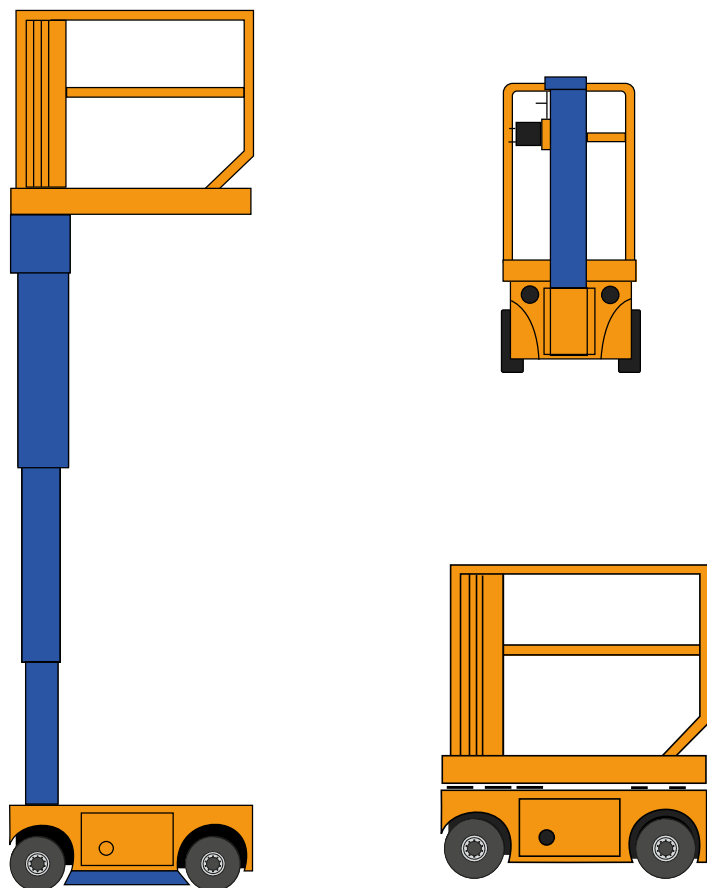

VERTICALE MAST HOOGWERKER - 58 ME

SPECIFICATIES

Werkhoogte (max.)	5,70 m	Hefvermogen (max.)	227 kg
Horizontaal bereik	n.v.t.	Gewicht	776 kg
Platformafmetingen (lxb)*	0,74 x 1,04 m	Transportafm. (lxbxh)	1,36 x 0,76 x 1,70 m